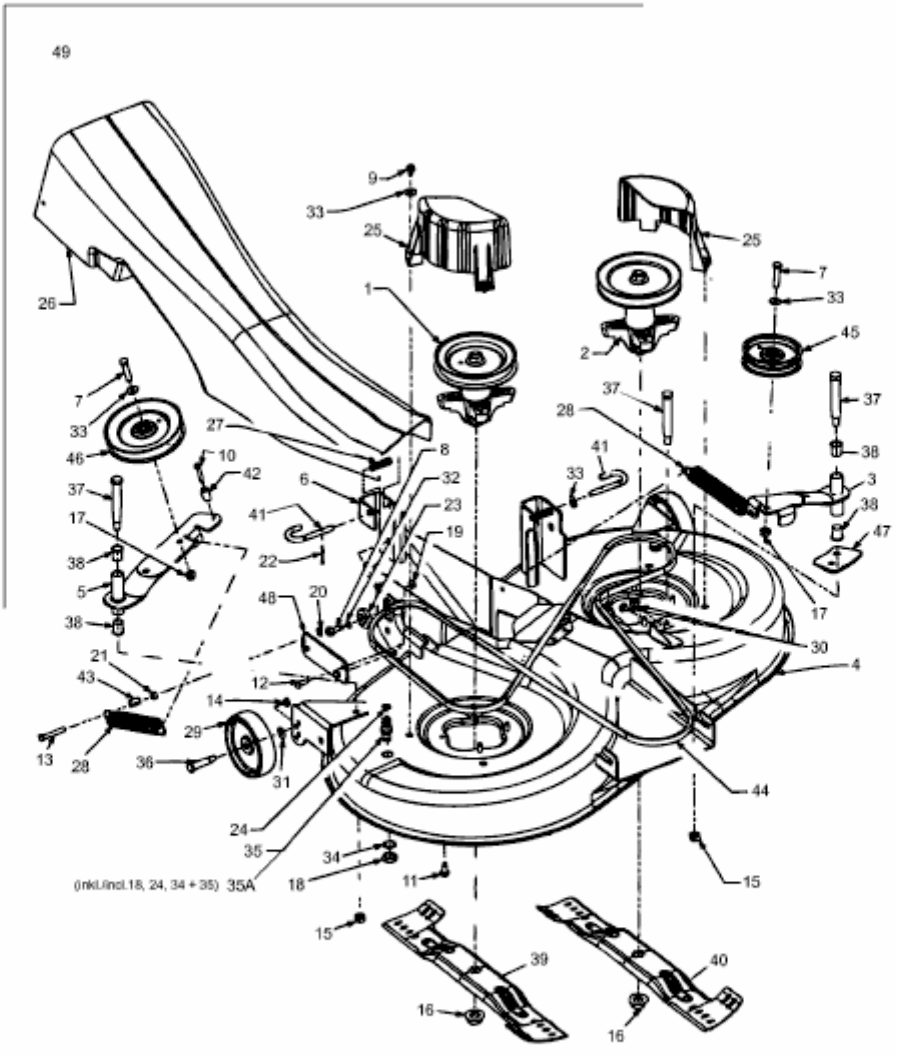

RH 135/105 B > 13BA508N600 (2003) > MÄHWERK N (41"/105CM) MIT 2 SPANNARMEN

E3-01718B-01