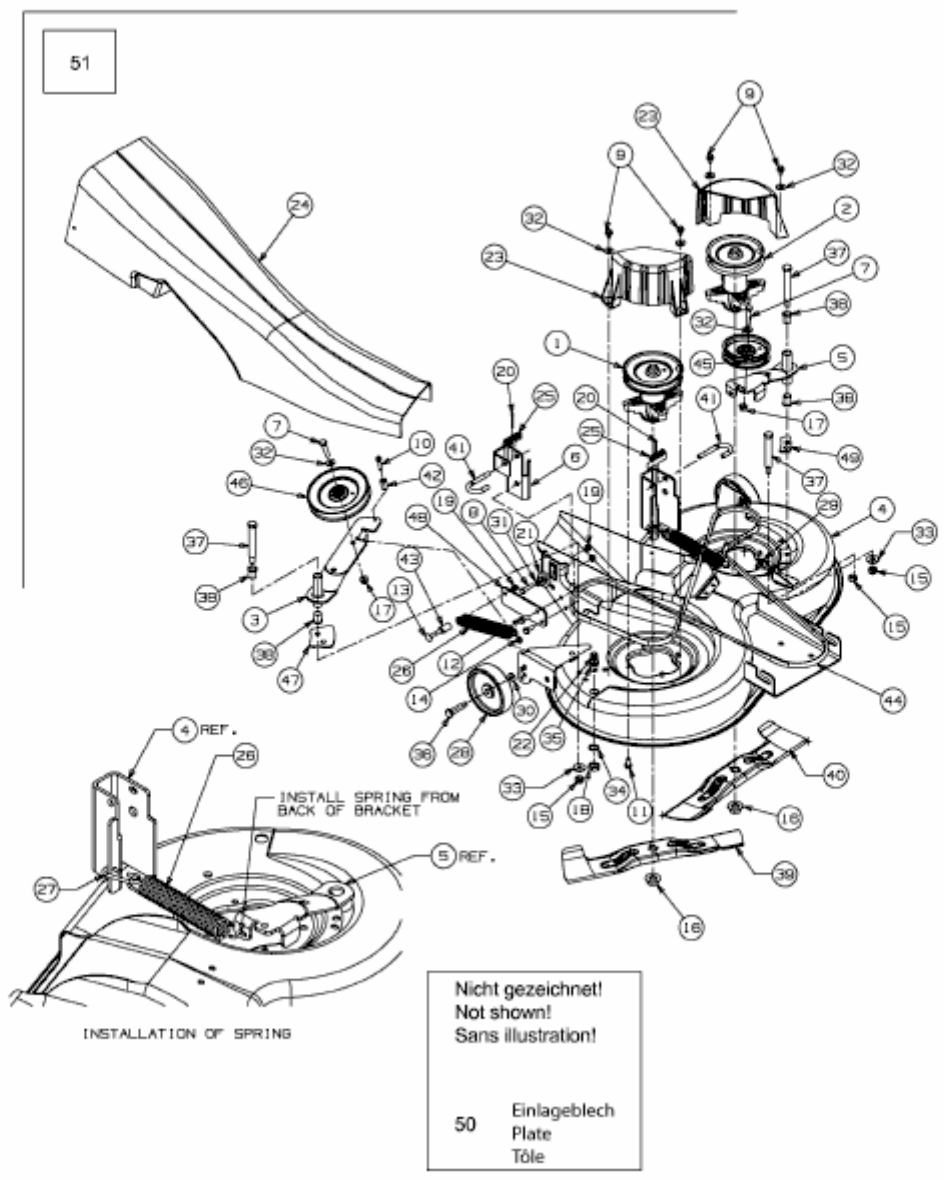

SE 135 A > 13BA508E678 (2003) > MÄHWERK E (36"/92CM)

E3-01717A-01