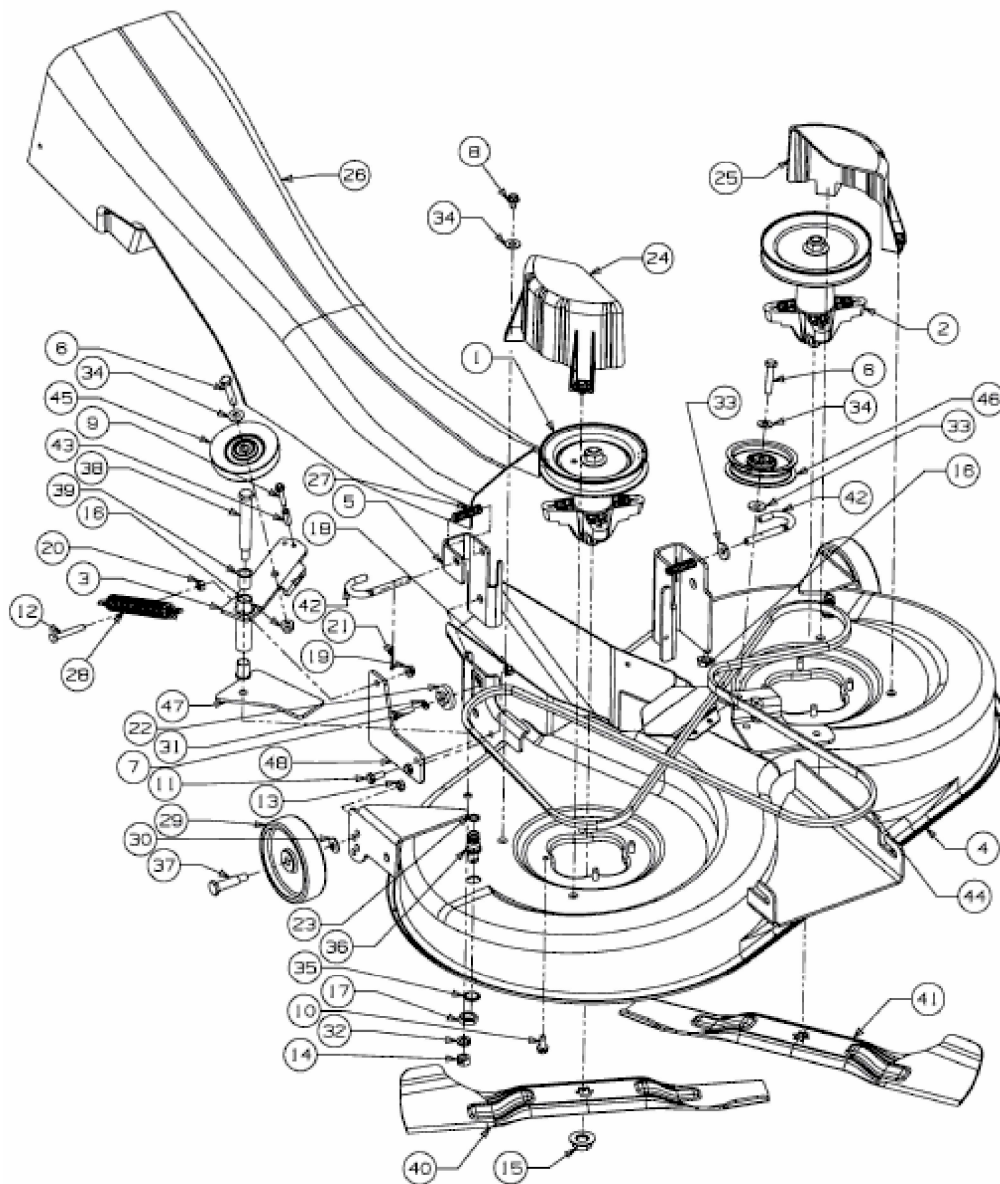

TRPAD 105/15 > 13BA507N669 (2003) > MÄHWERK N (41"/105CM) MIT SPANNROLLE UND UMLENKROLLE

E3-08004A-01