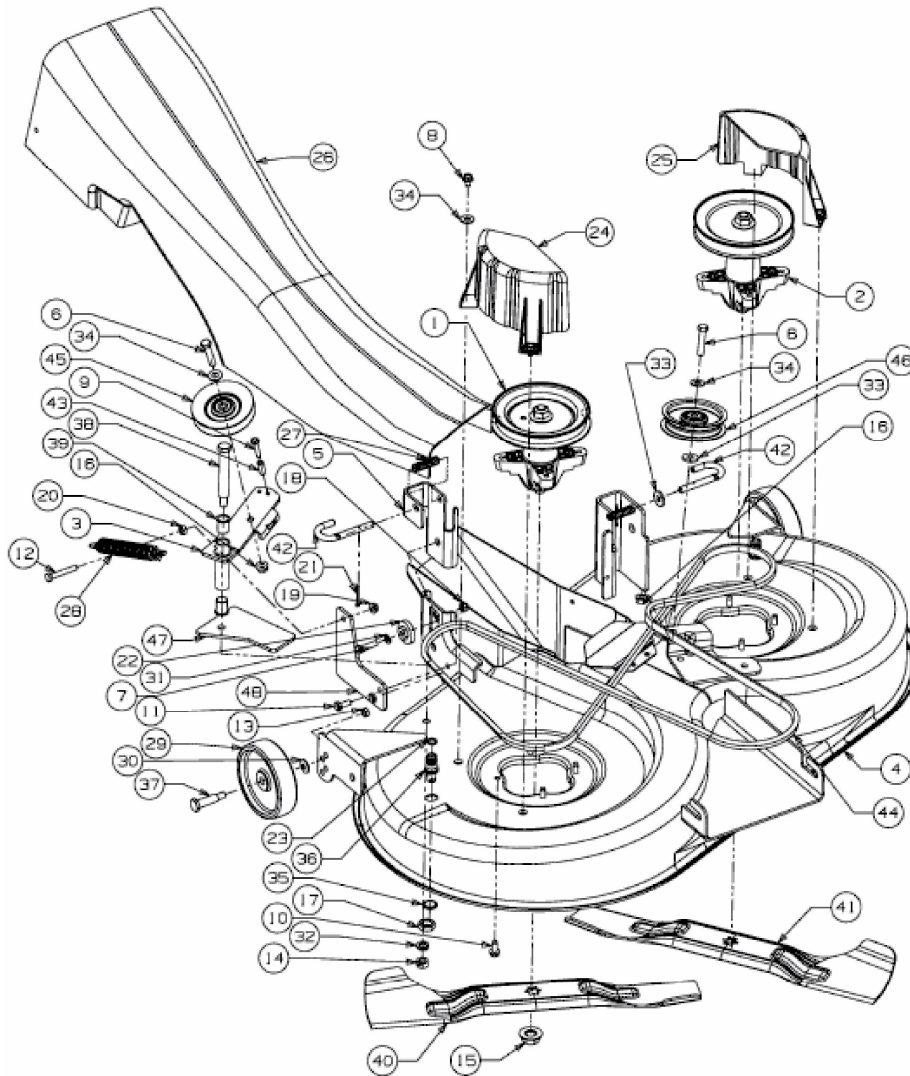

RMH 514-105 A > 13BA507N628 (2003) > MÄHWERK N (41"/105CM) MIT SPANNROLLE UND UMLENKROLLE

E3-08004A-01