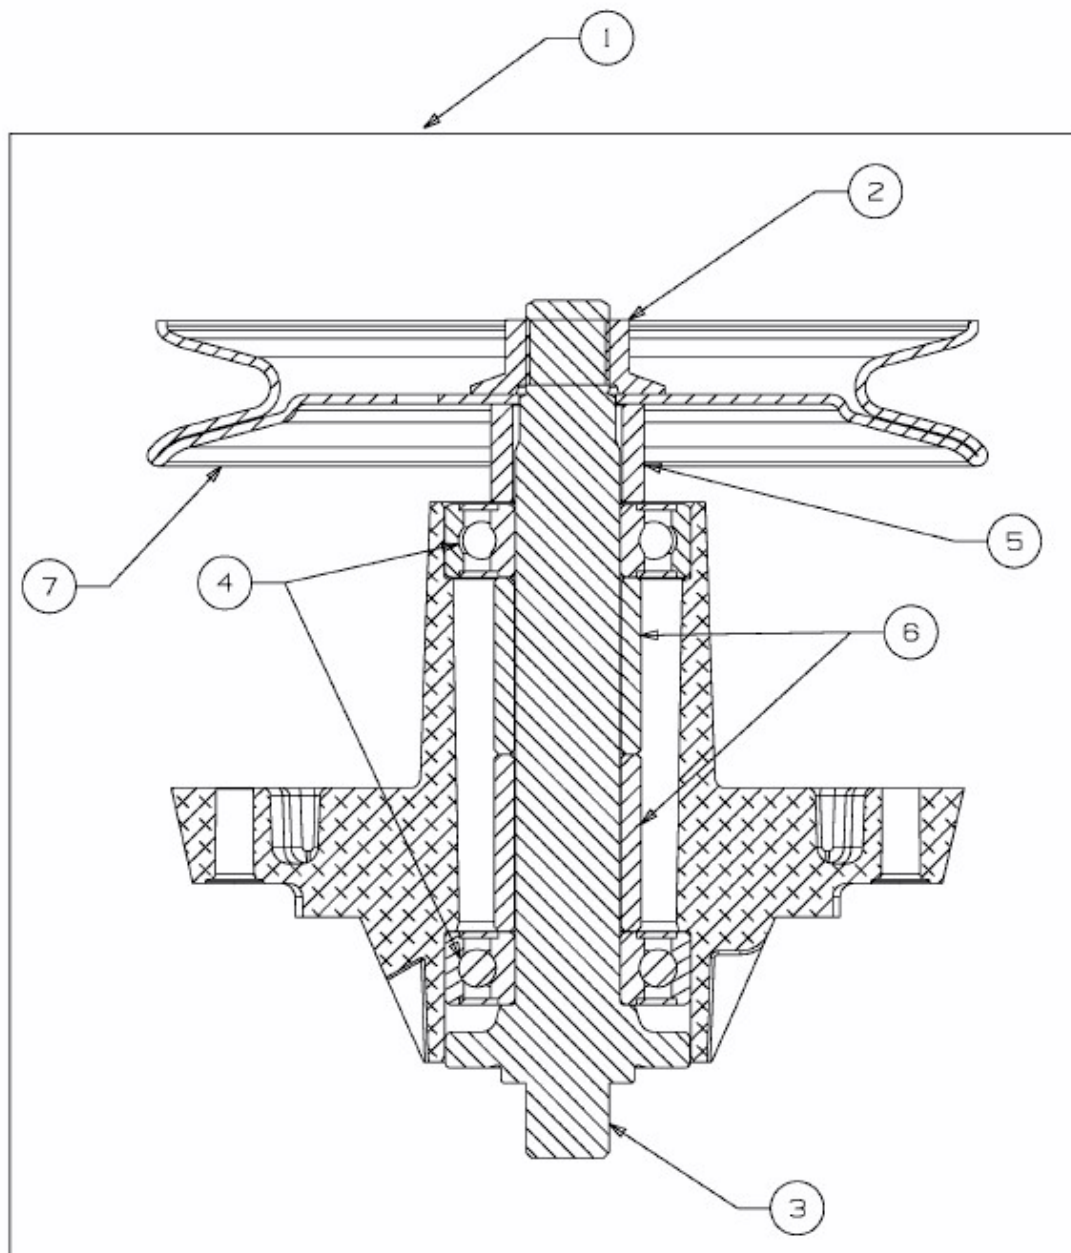

GLX 105 RA > 13BA506N690 (2003) > MESSERSPINDEL 618-04037

E3-07983A-01