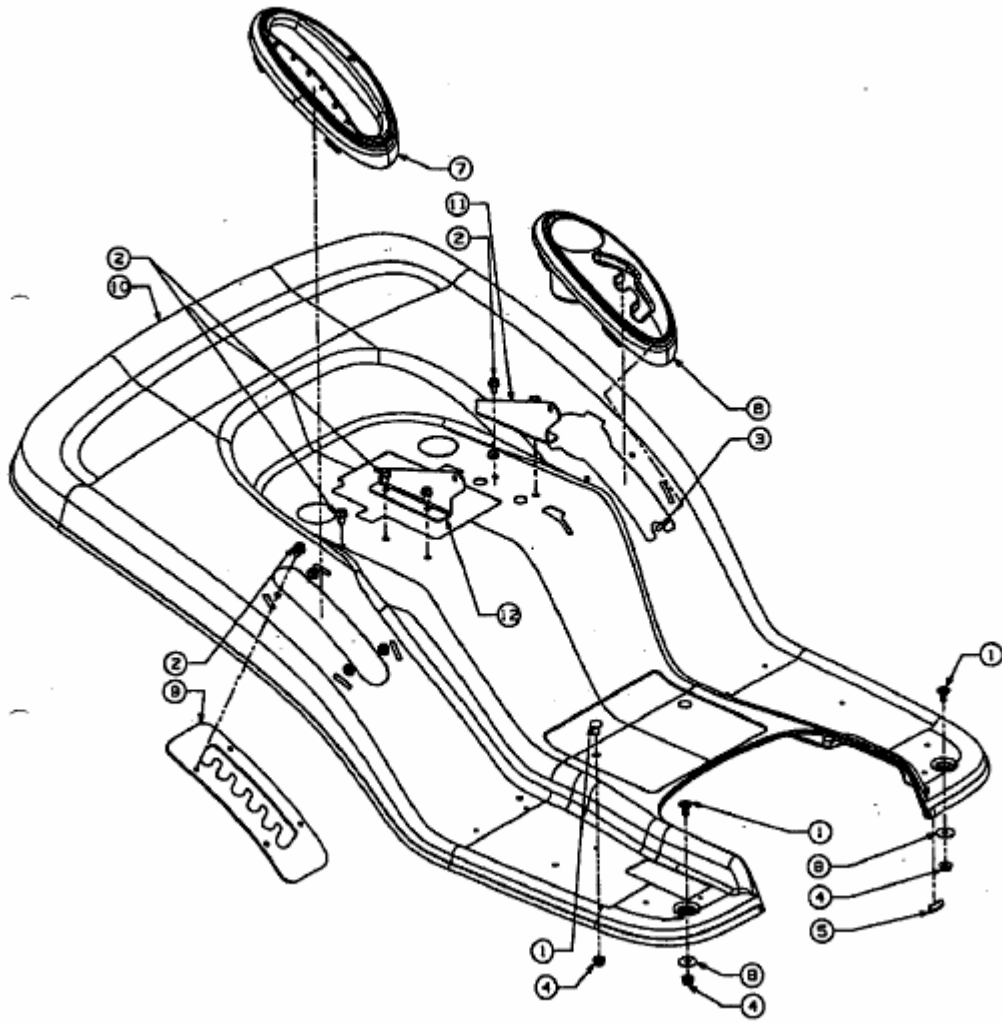

AG 5135 > 13BA504G643 (2003) > SITZWANNE

500er Serie
Fender , Auto Drive , Side Discharge

E3-01620A