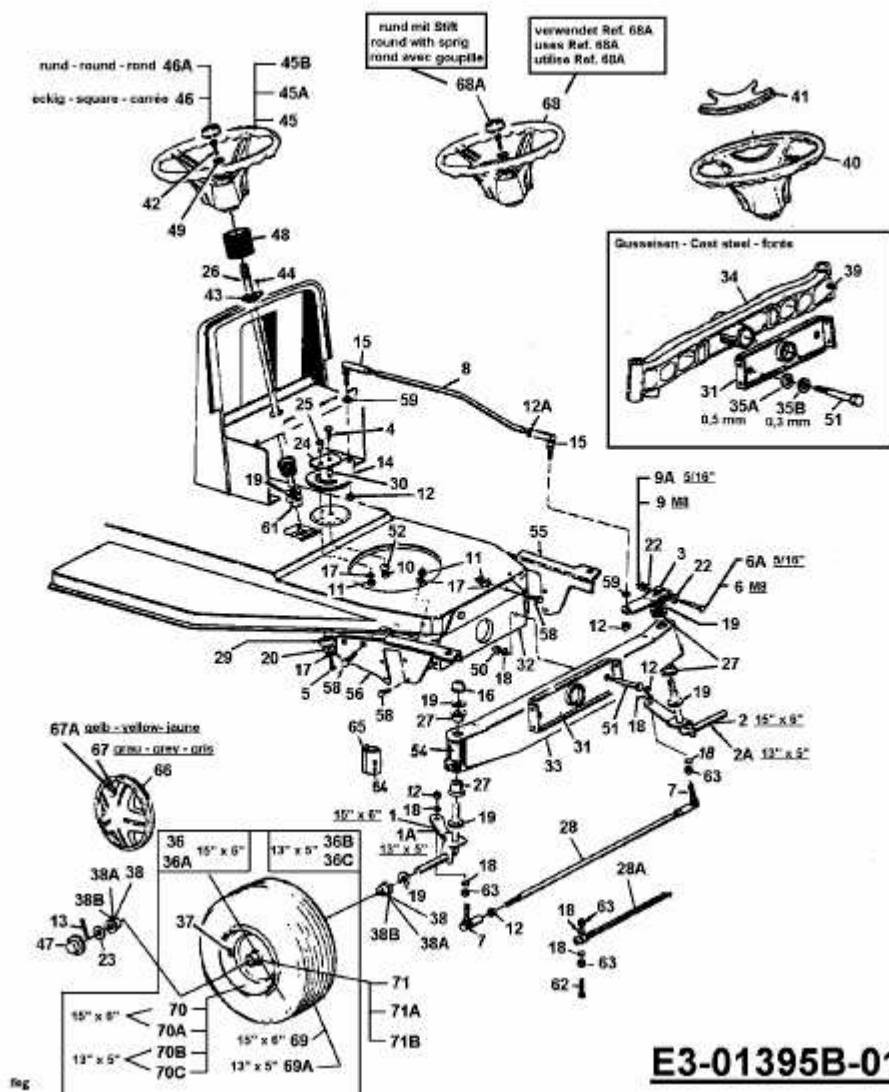

SLX 96 S > 13BA476F690 (2002) > LENKUNG, RÄDER VORNE, VORDERACHSE

E3-01395B-01