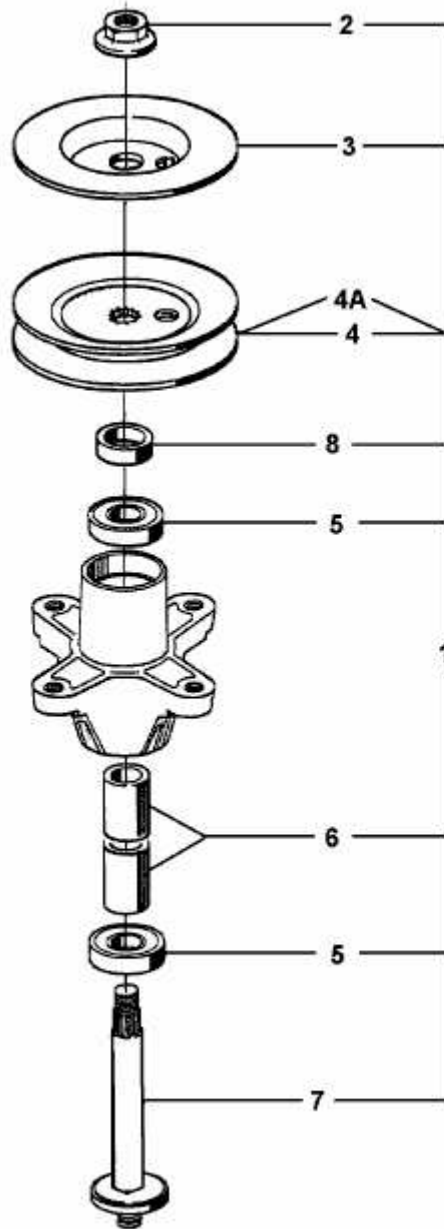

TF 4135 > 13BA474F643 (2003) > MESSERSPINDEL 618-0138A

618-0138A

tsq

E3-01269B-01