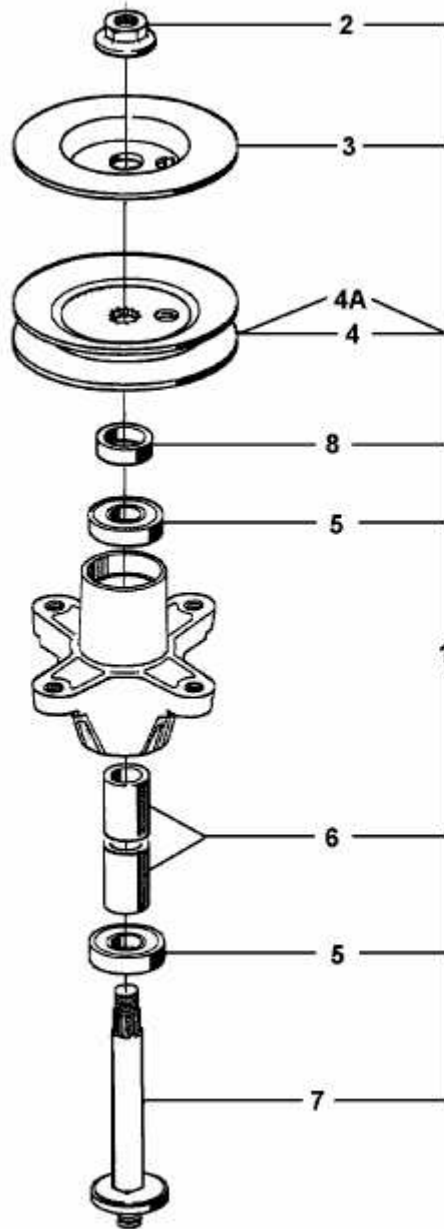

TF 4135 > 13BA474F643 (2002) > MESSERSPINDEL 618-0138A

618-0138A

tsq

E3-01269B-01