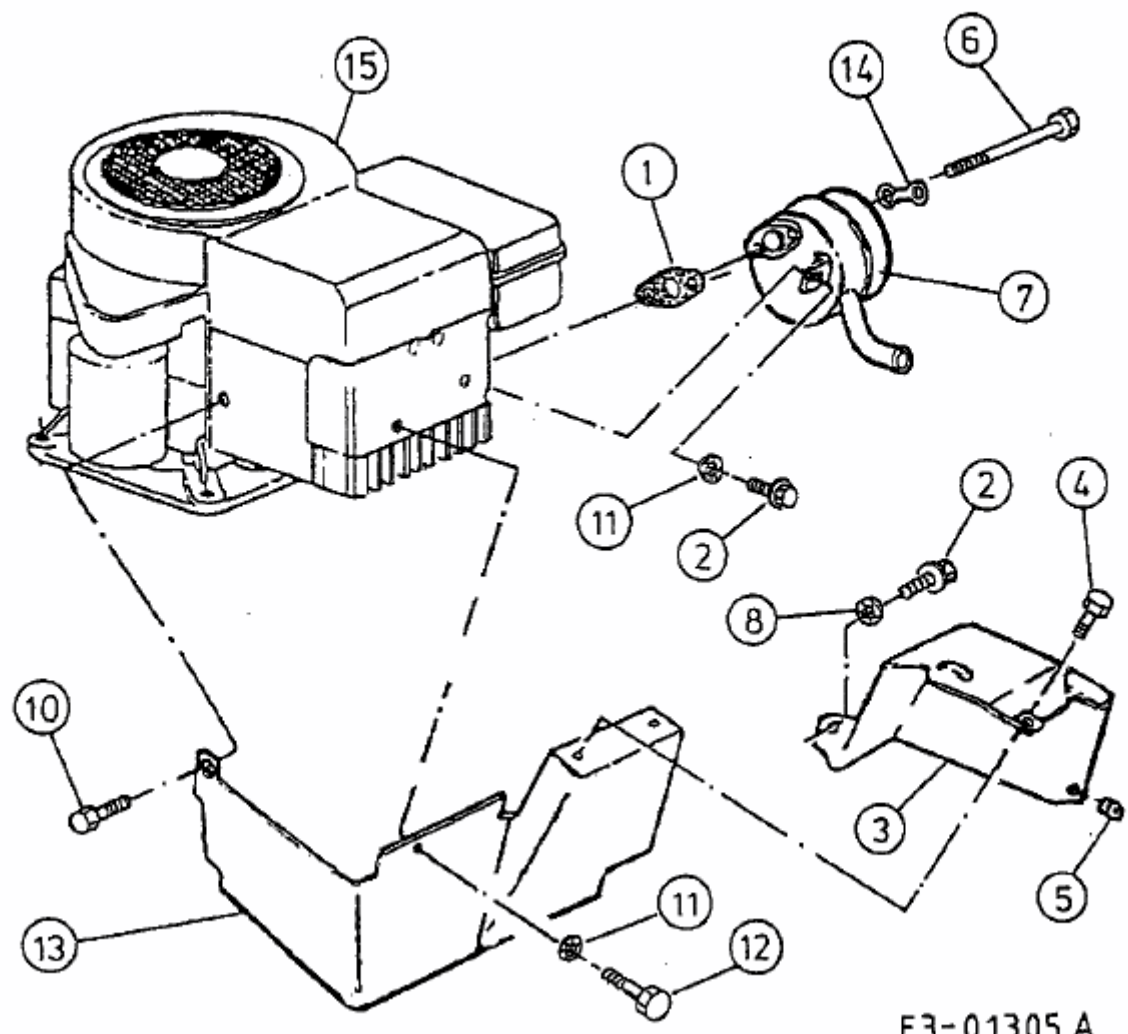

TF 4130 > 13BA473F643 (2000) > MOTORZUBEHÖR

### Rider Models 400

Engine B&S 28T707-1154-E1

E3-01305 A