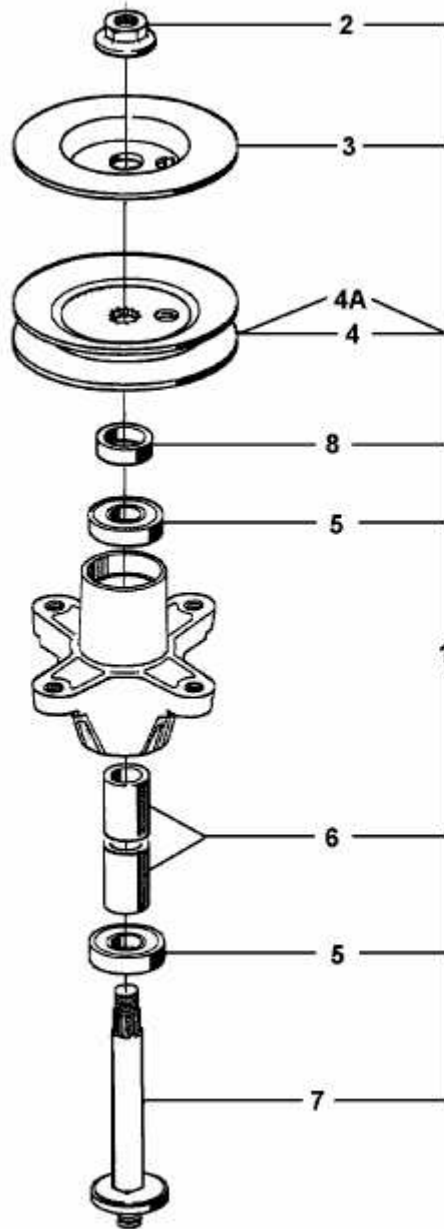

TF 4130 > 13BA473F643 (2000) > MESSERSPINDEL 618-0138A

618-0138A

tsq

E3-01269B-01