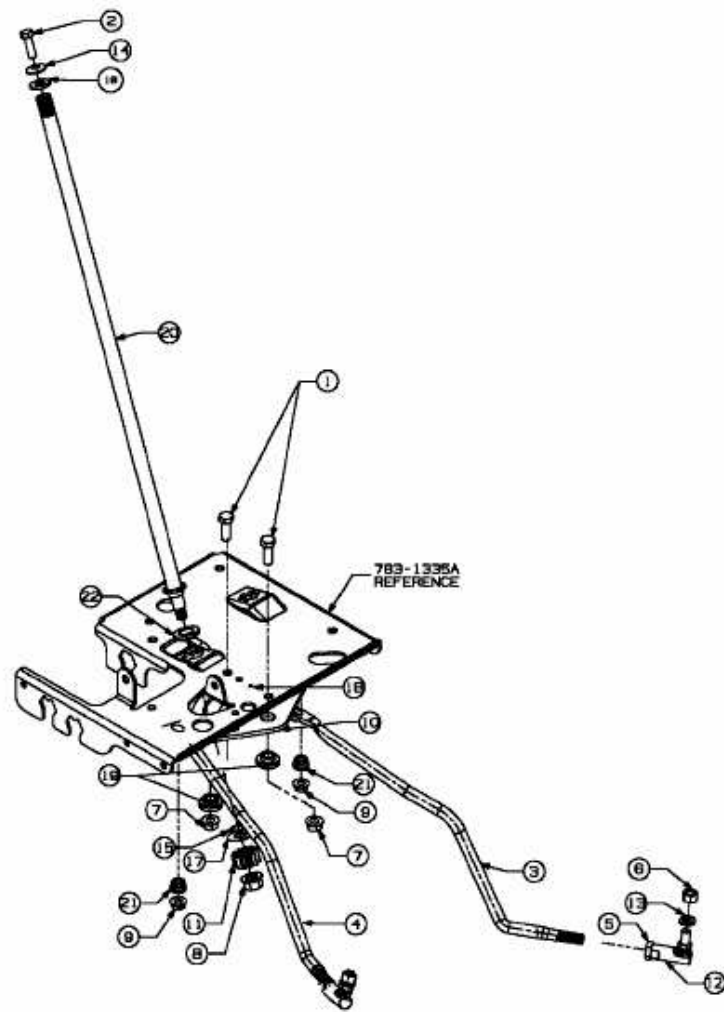

SN 200 HAT > 13B7518N678 (2005) > LENKUNG

E3-02000A-01