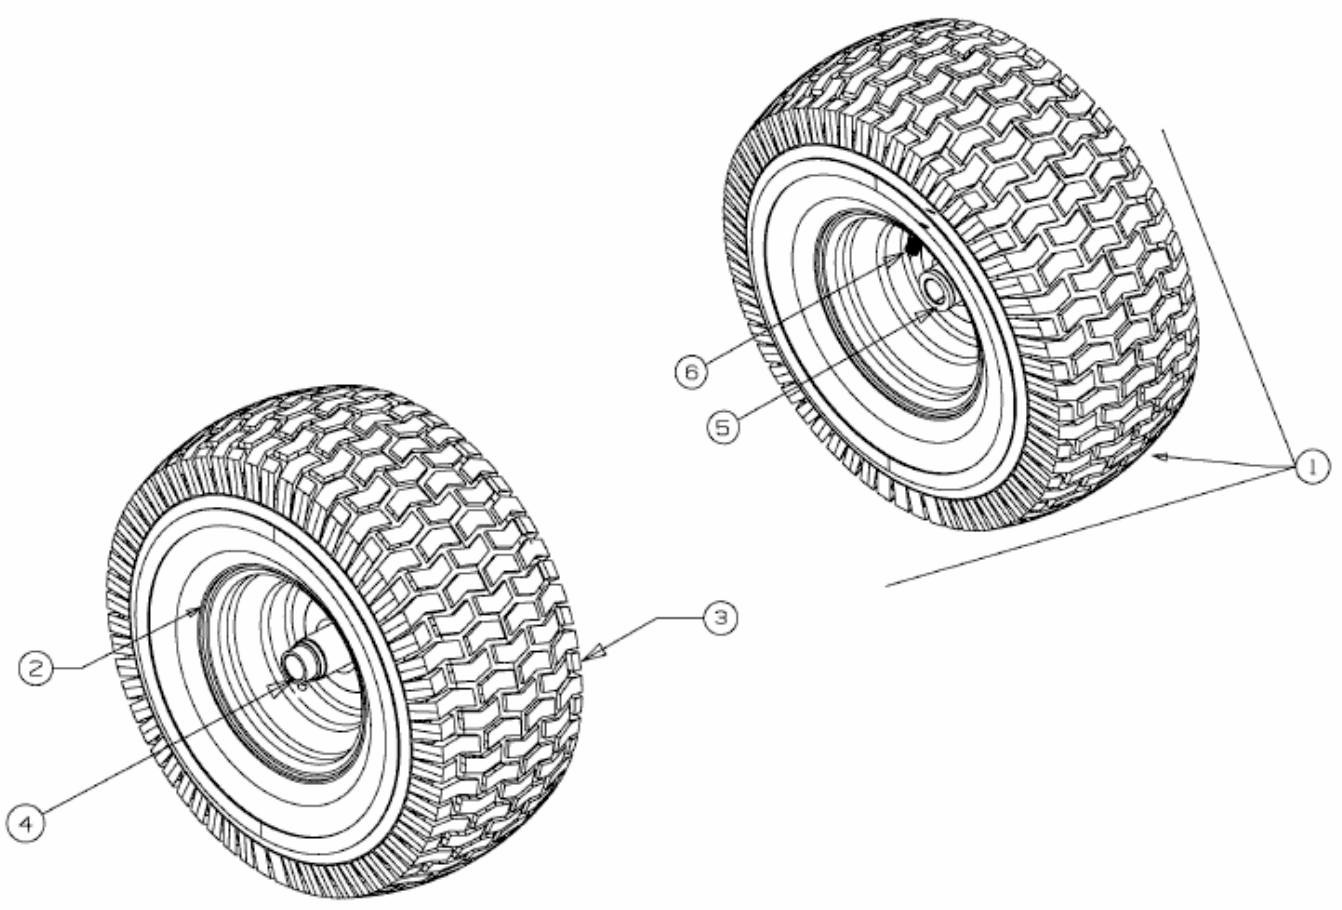

SN 200 HAT > 13B7518N678 (2005) > RÄDER VORNE 15X6

E3-02085B-01