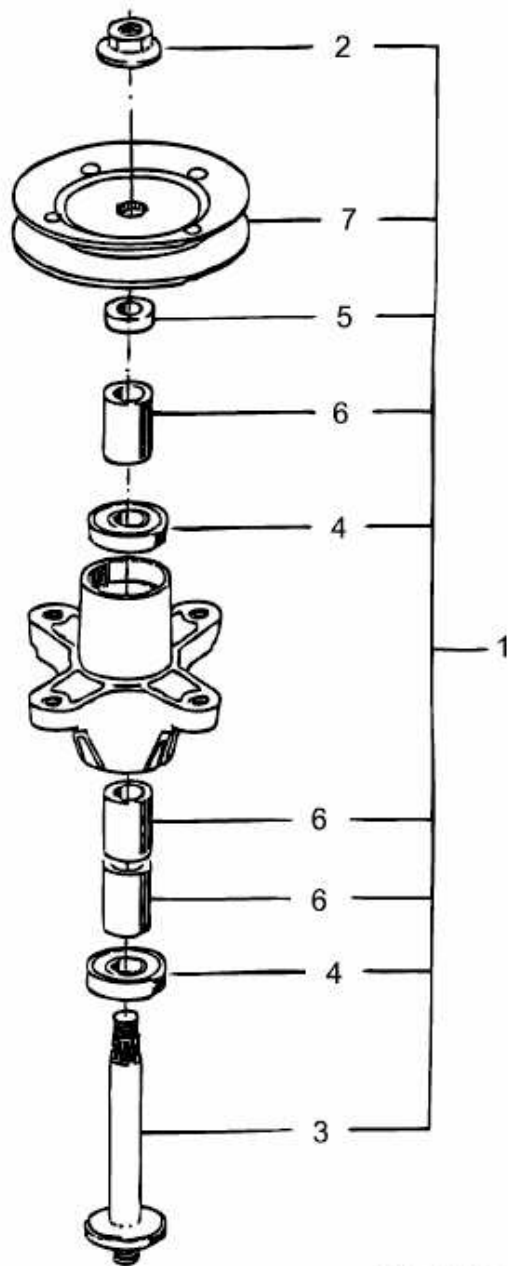

SN 200 HAT > 13B7518N678 (2005) > MESSERSPINDEL 618-0609

E3-01670A-01