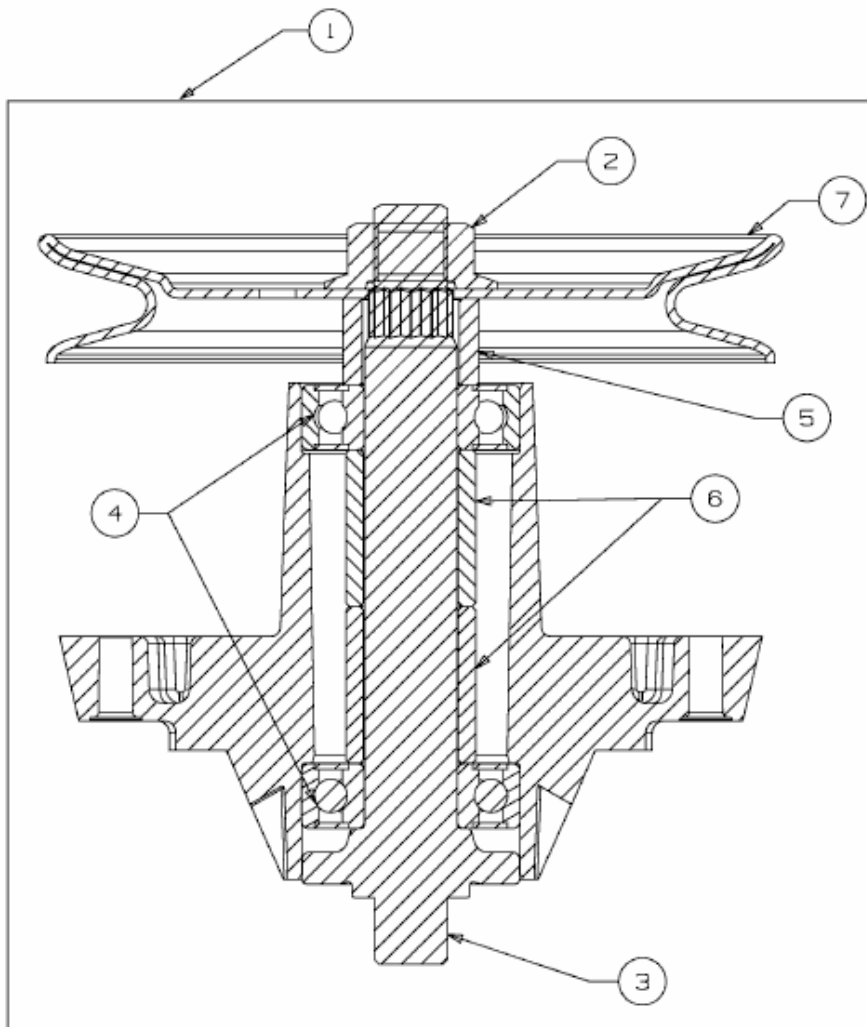

SN 200 HAT > 13B7518N678 (2005) > MESSERSPINDEL 618-0624

E3-01703A-01