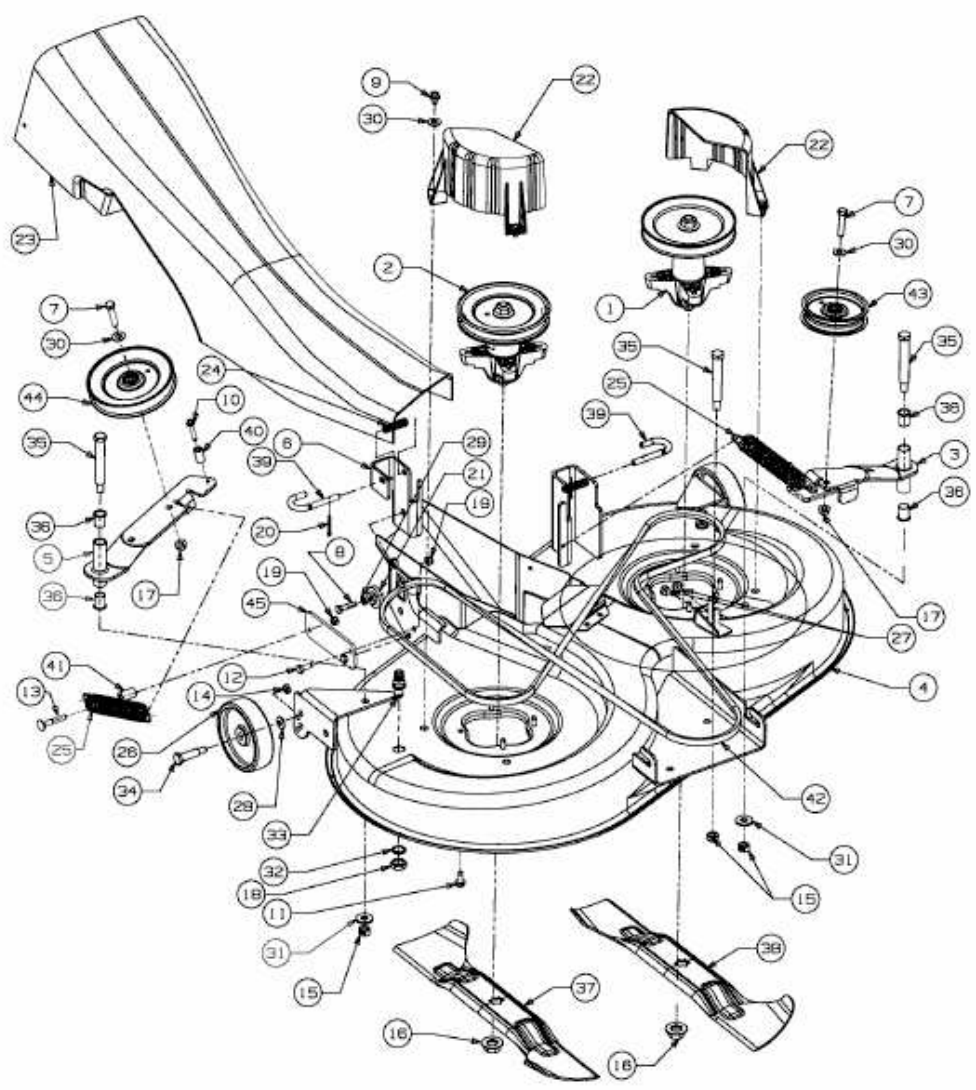

SN 200 HAT > 13B7518N678 (2005) > MÄHWERK N (41"/105CM)

E3-02345A-01