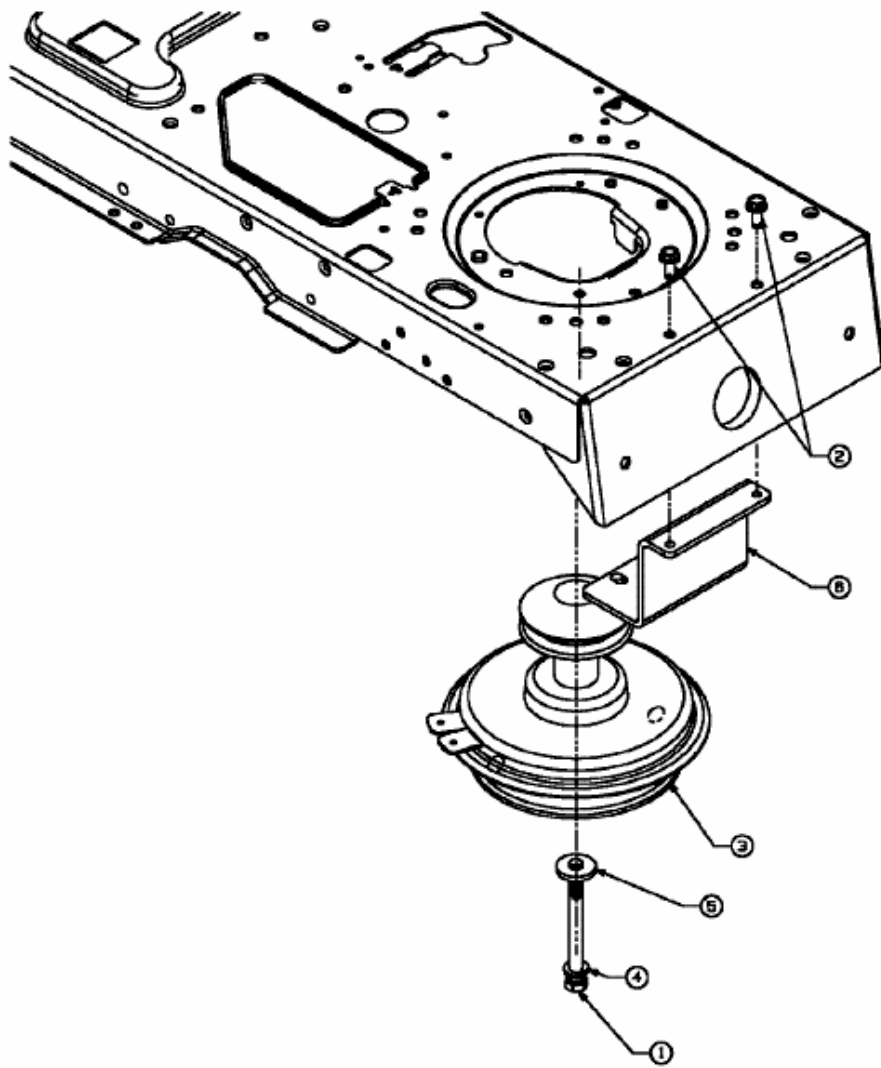

SN 200 HAT > 13B7518N678 (2005) > MOTORKEILRIEMENSCHLEIBE

E3-02064A-01