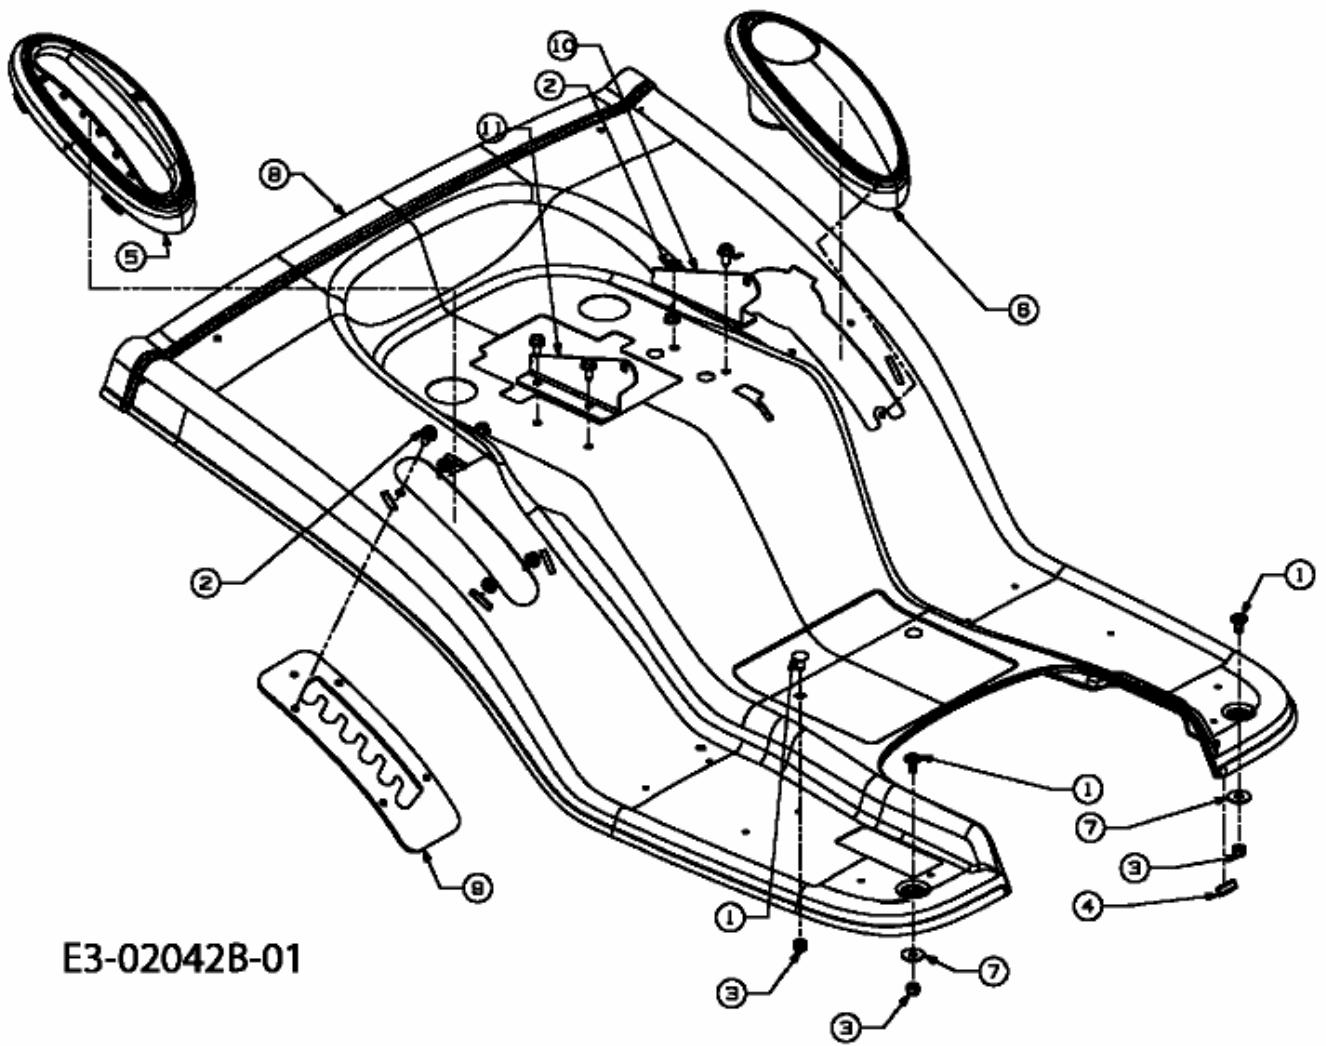

SN 200 HAT > 13B7518N678 (2005) > SITZWANNE

E3-02042B-01