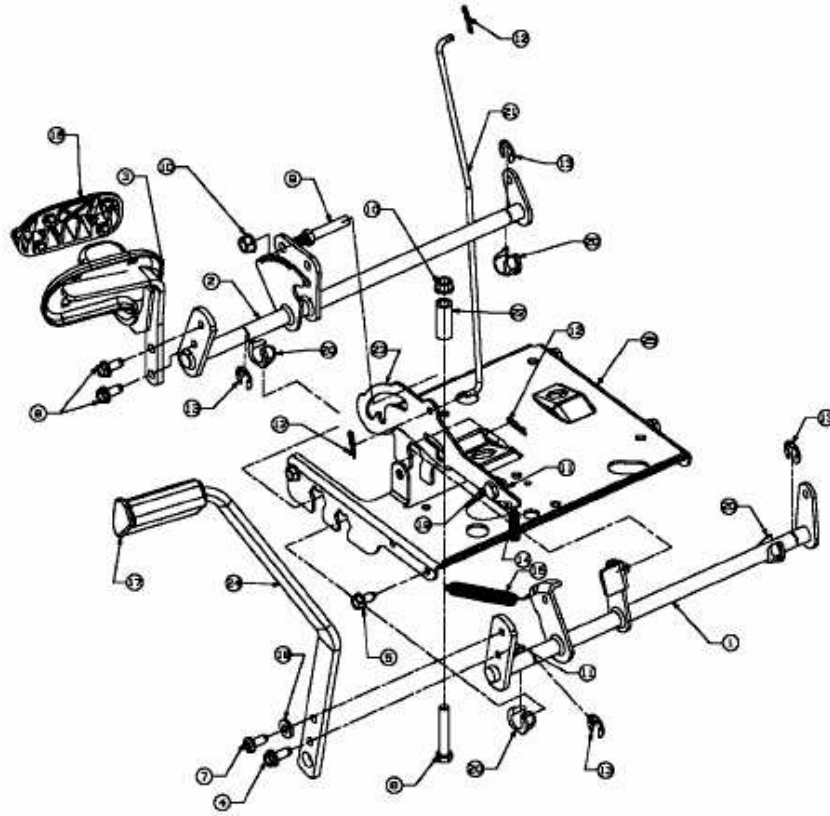

SN 200 HAT > 13B7518N678 (2005) > PEDALE

E3-02033A-01