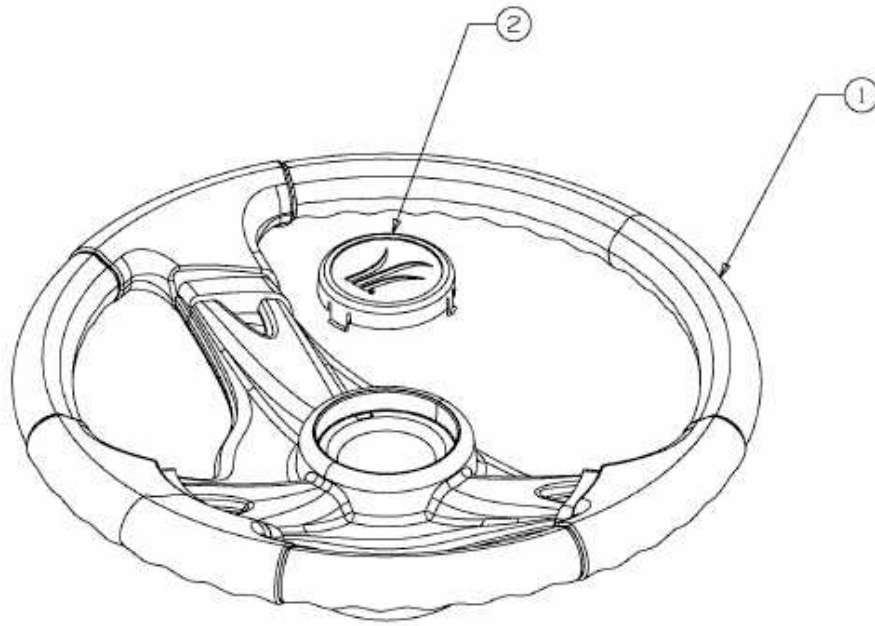

SN 200 HAT > 13B7518N678 (2005) > LENKRAD MIT LOGO

E3-02014A-01