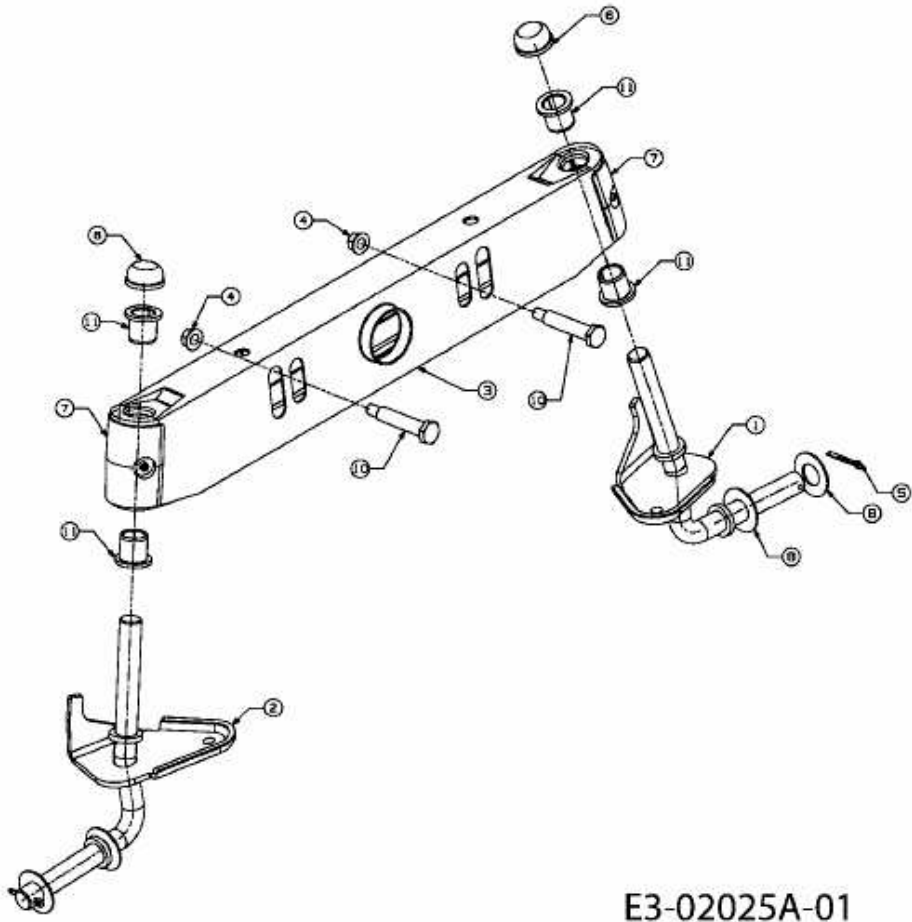

SN 200 HAT > 13B7518N678 (2005) > VORDERACHSE

E3-02025A-01