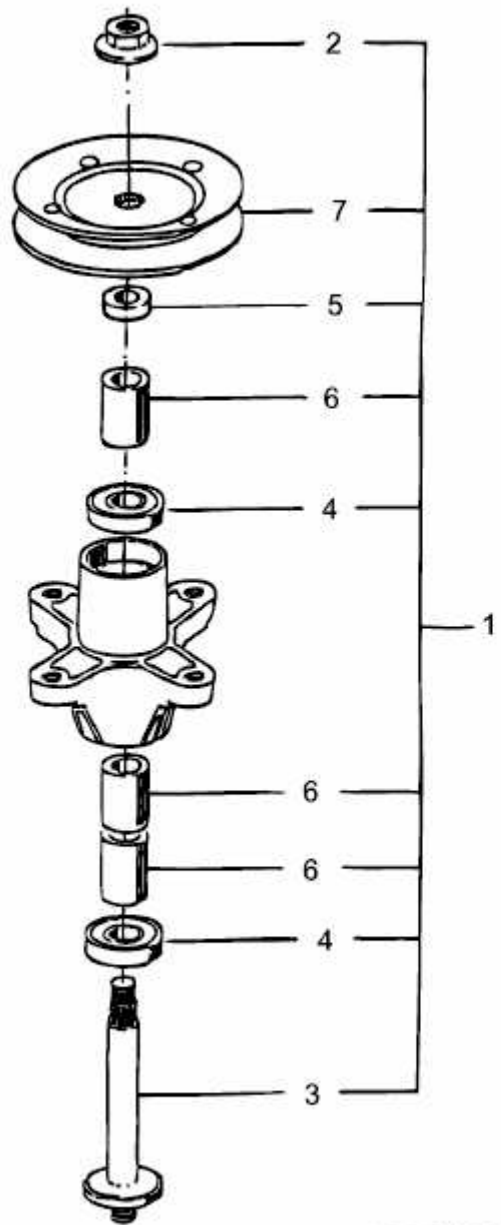

SN 180 AT > 13B7508N678 (2004) > MESSERSPINDEL 618-0609

E3-01670A-01