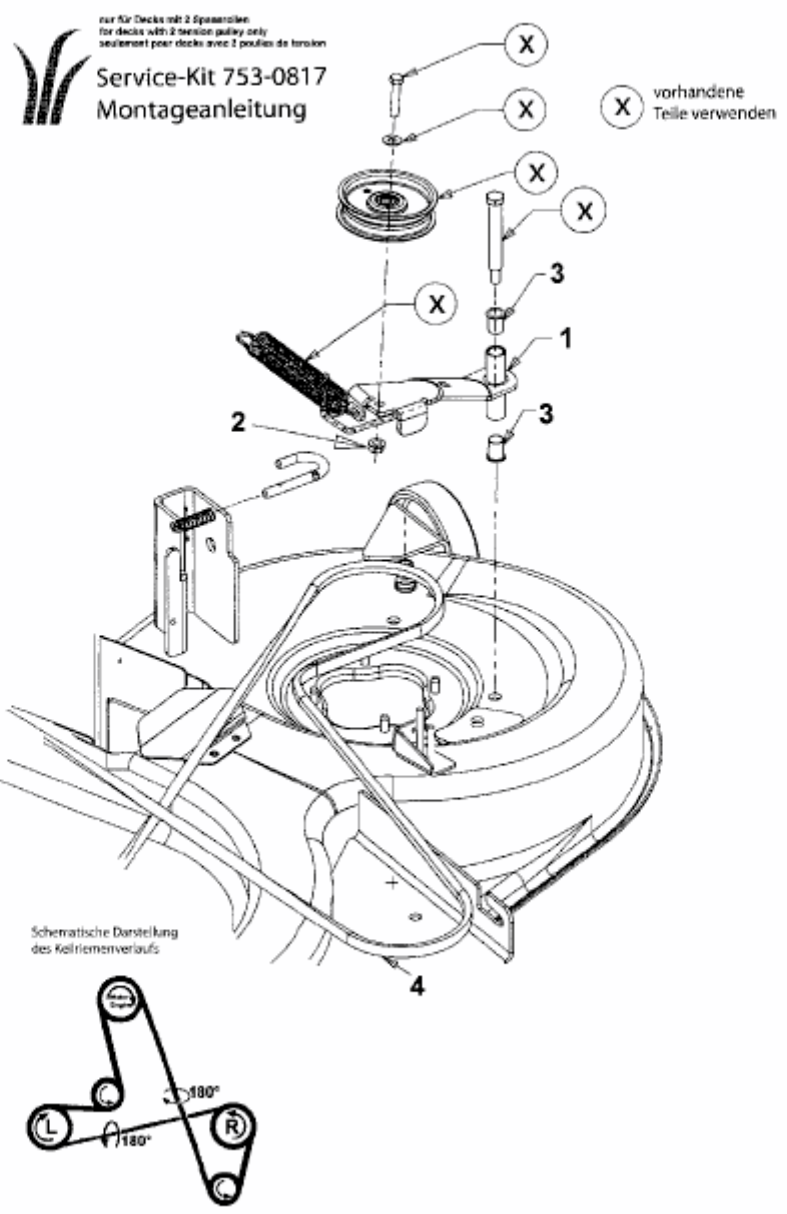

SN 180 AT > 13B7508N678 (2004) > UMBAUKIT SPANNARM KEILRIEMEN MÄHWERK N

E3-02073B-02