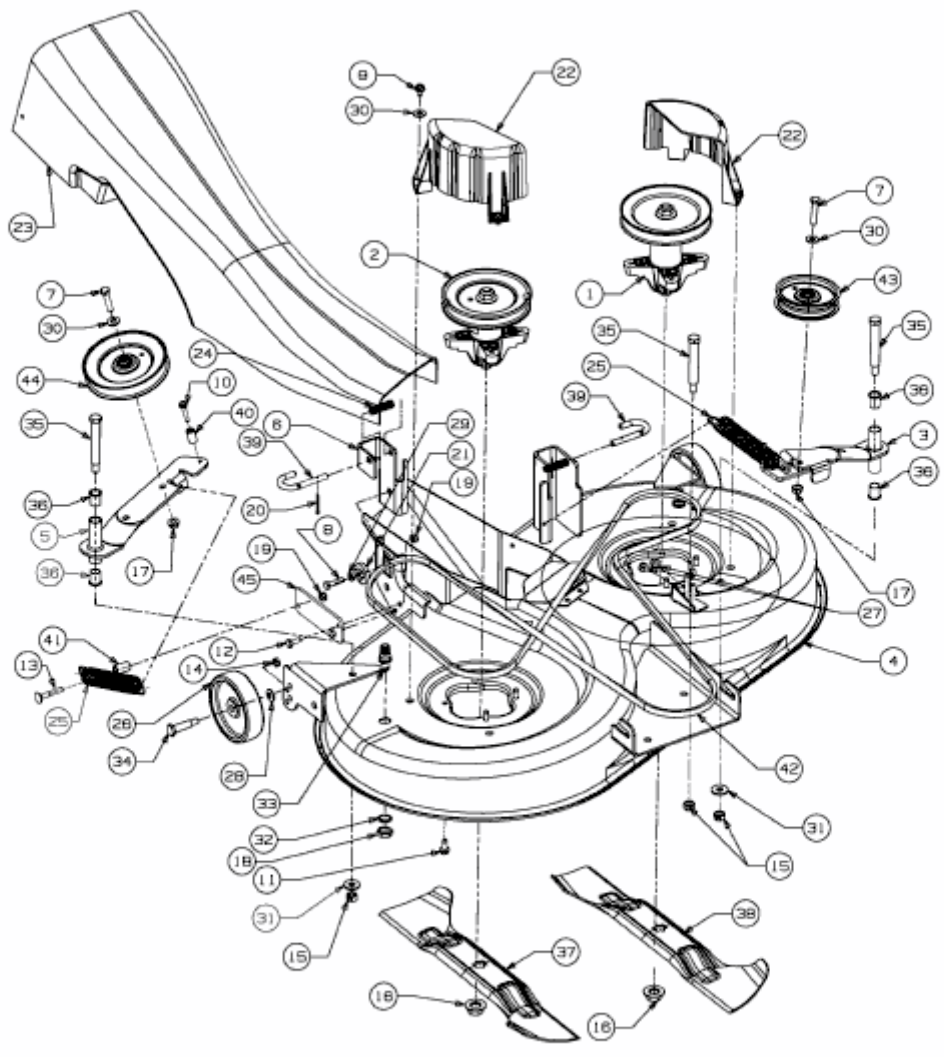

SN 180 AT > 13B7508N678 (2004) > MÄHWERK N (41"/105CM)

E3-02345A-01