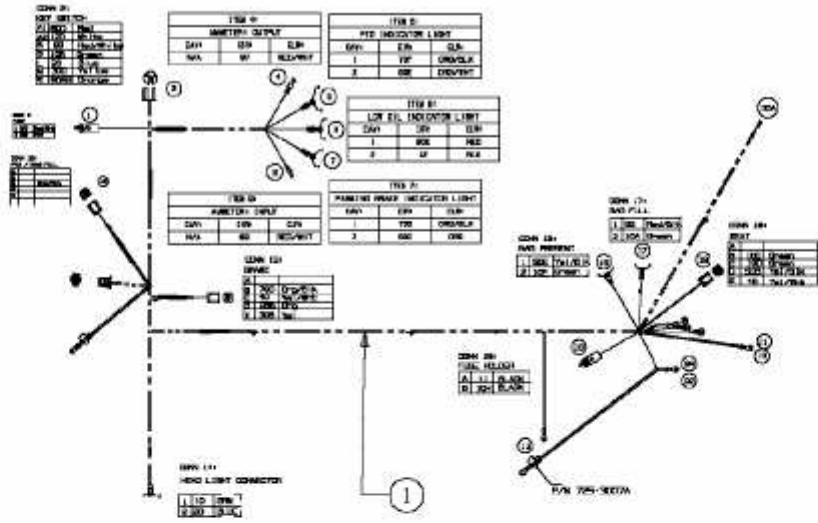

SN 180 AT > 13B7508N678 (2004) > ELEKTROTEILE

E3-02019A-01