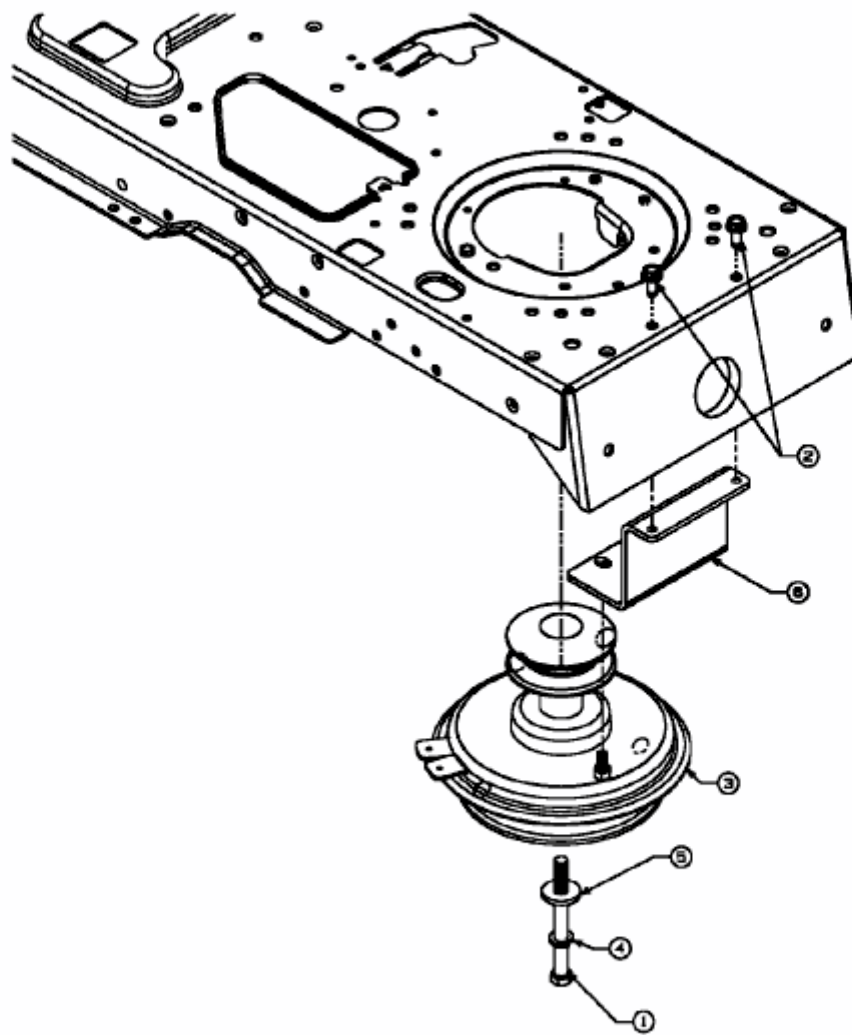

SN 180 AT > 13B7508N678 (2004) > MOTORKEILRIEMENSCHLEIBE

E3-02063A-01