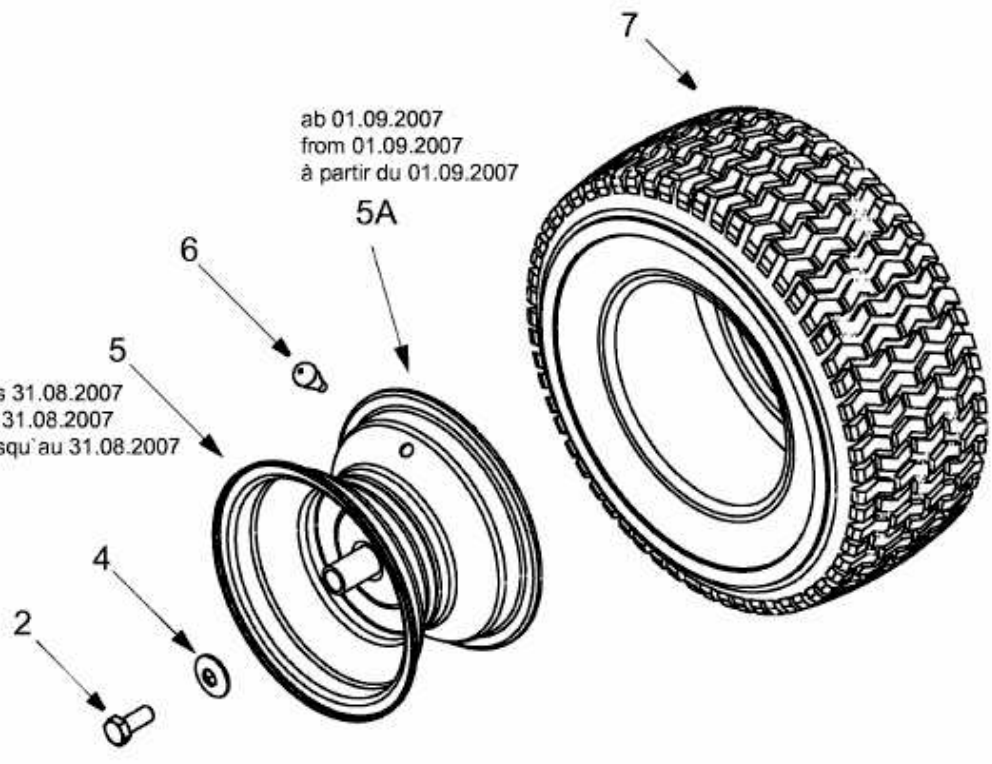

GLX 105 RAT > 13B7506N690 (2007) > RÄDER HINTEN 18X9.5 BIS 30.06.2013

bis 30.06.2013  
to 30.06.2013  
jusqu'au 30.06.2013

ab 01.09.2007  
from 01.09.2007  
à partir du 01.09.2007

bis 31.08.2007  
to 31.08.2007  
jusqu'au 31.08.2007