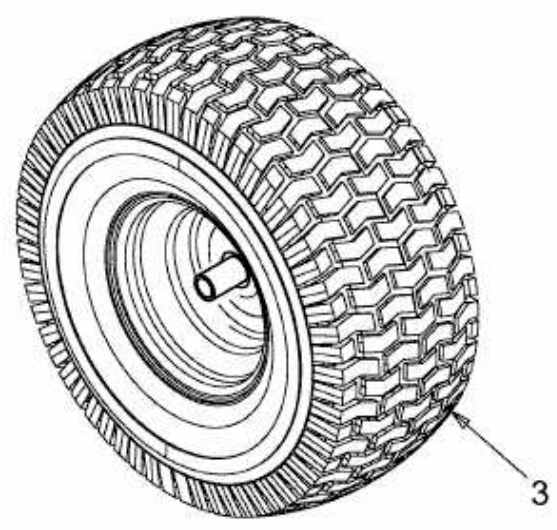

GLX 105 RAT > 13B7506N690 (2007) > RÄDER HINTEN 18X9.5 BIS 30.06.2013

bis 30.06.2013  
to 30.06.2013  
jusqu'au 30.06.2013

ab 01.09.2007  
from 01.09.2007  
à partir du 01.09.2007

bis 31.08.2007  
to 31.08.2007  
jusqu'au 31.08.2007