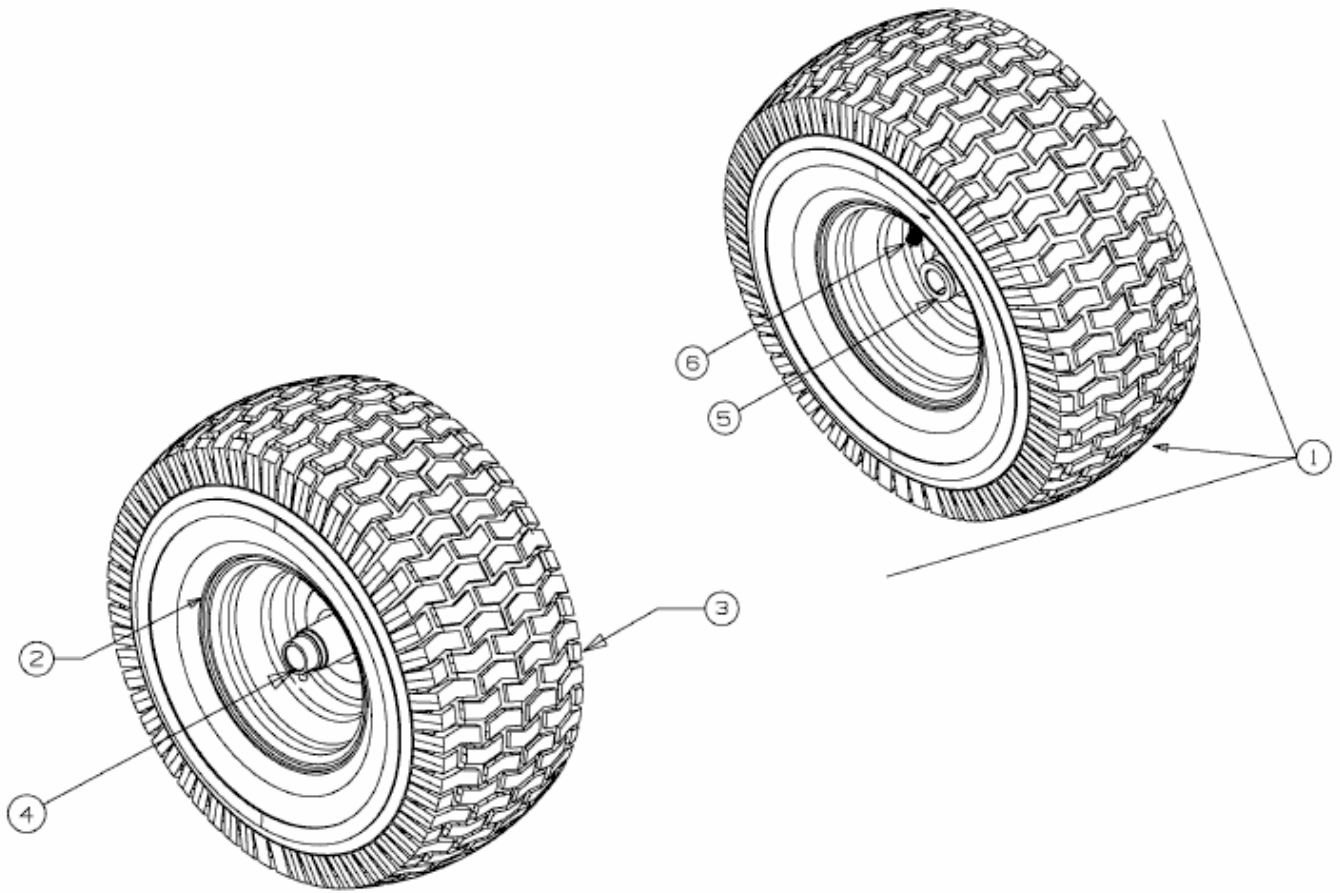

GLX 105 RAT > 13B7506N690 (2007) > RÄDER VORNE 15X6

E3-02085B-01