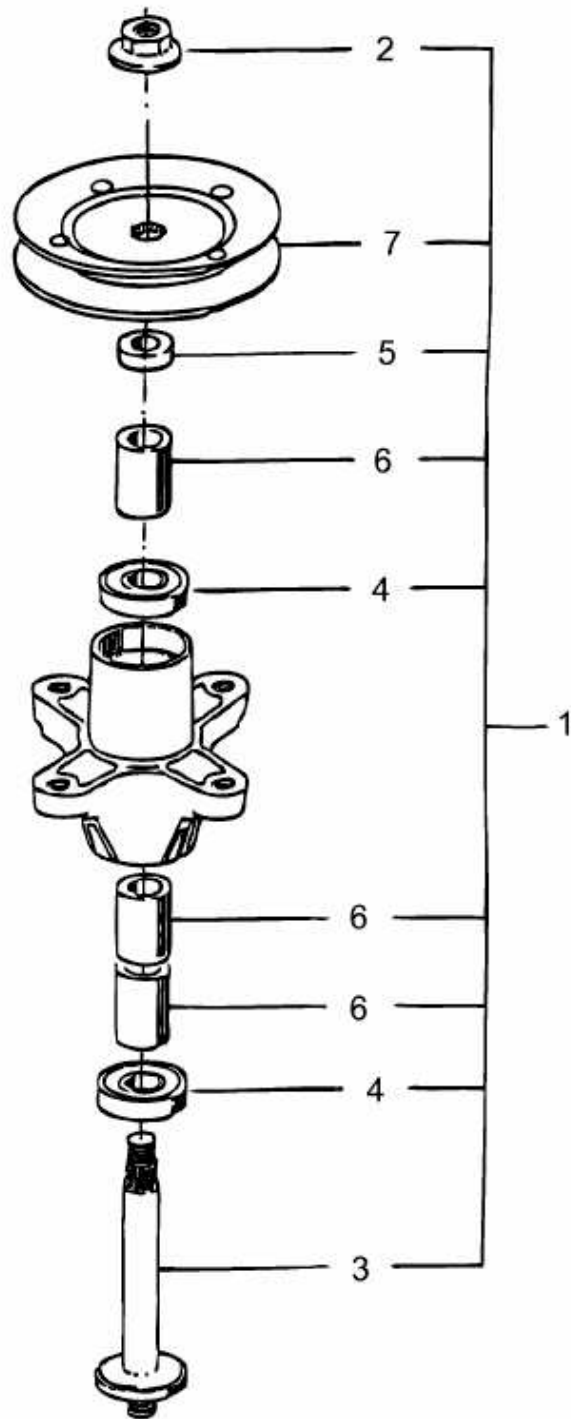

GLX 105 RAT > 13B7506N690 (2007) > MESSERSPINDEL 618-0609

E3-01670A-01