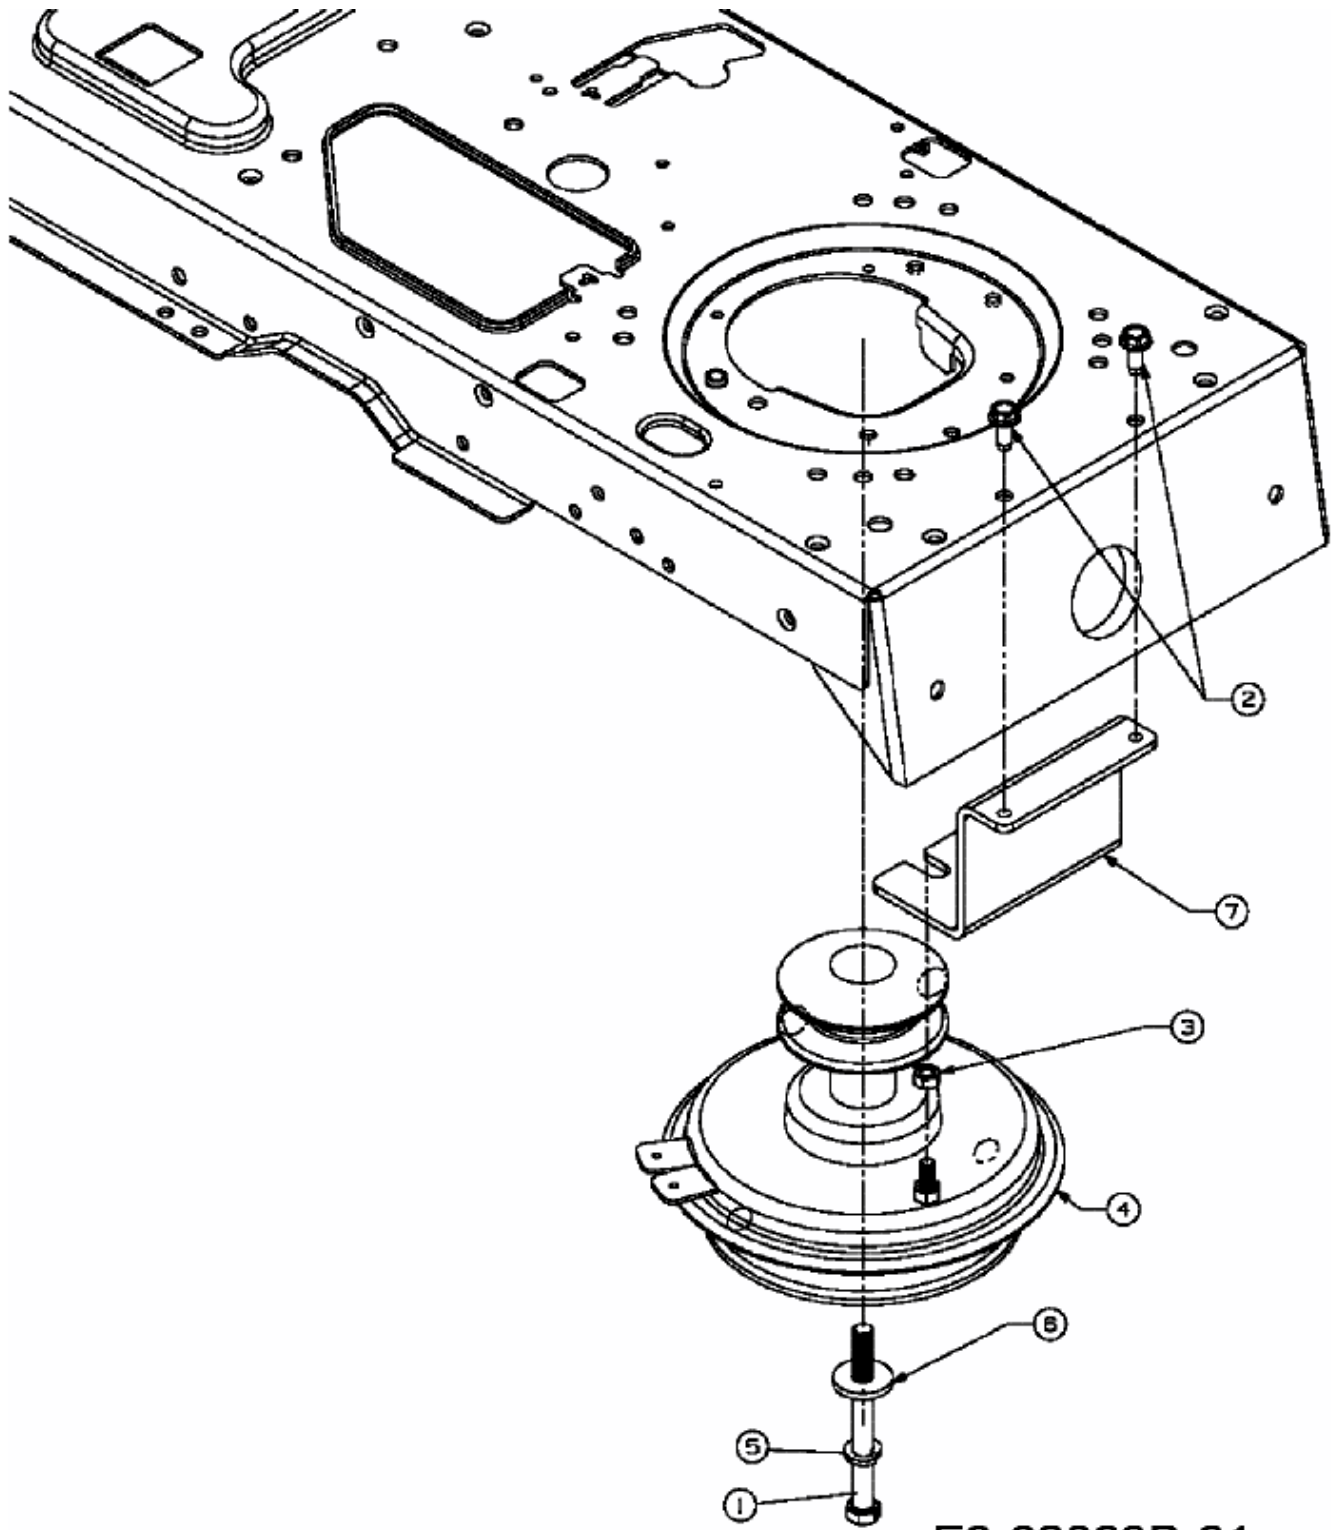

GLX 105 RAT > 13B7506N690 (2007) > MOTORKEILRIEMENSCHLEIBE

E3-02063B-01