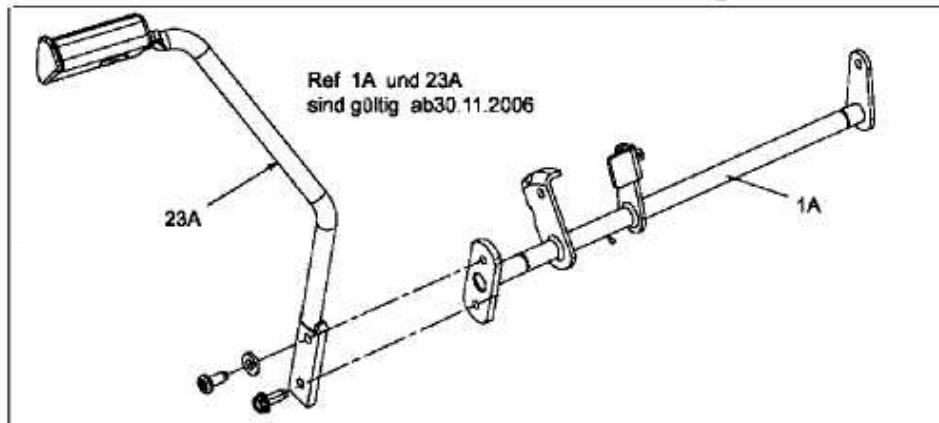

GLX 105 RAT > 13B7506N690 (2007) > PEDALE

E3-02031B-01