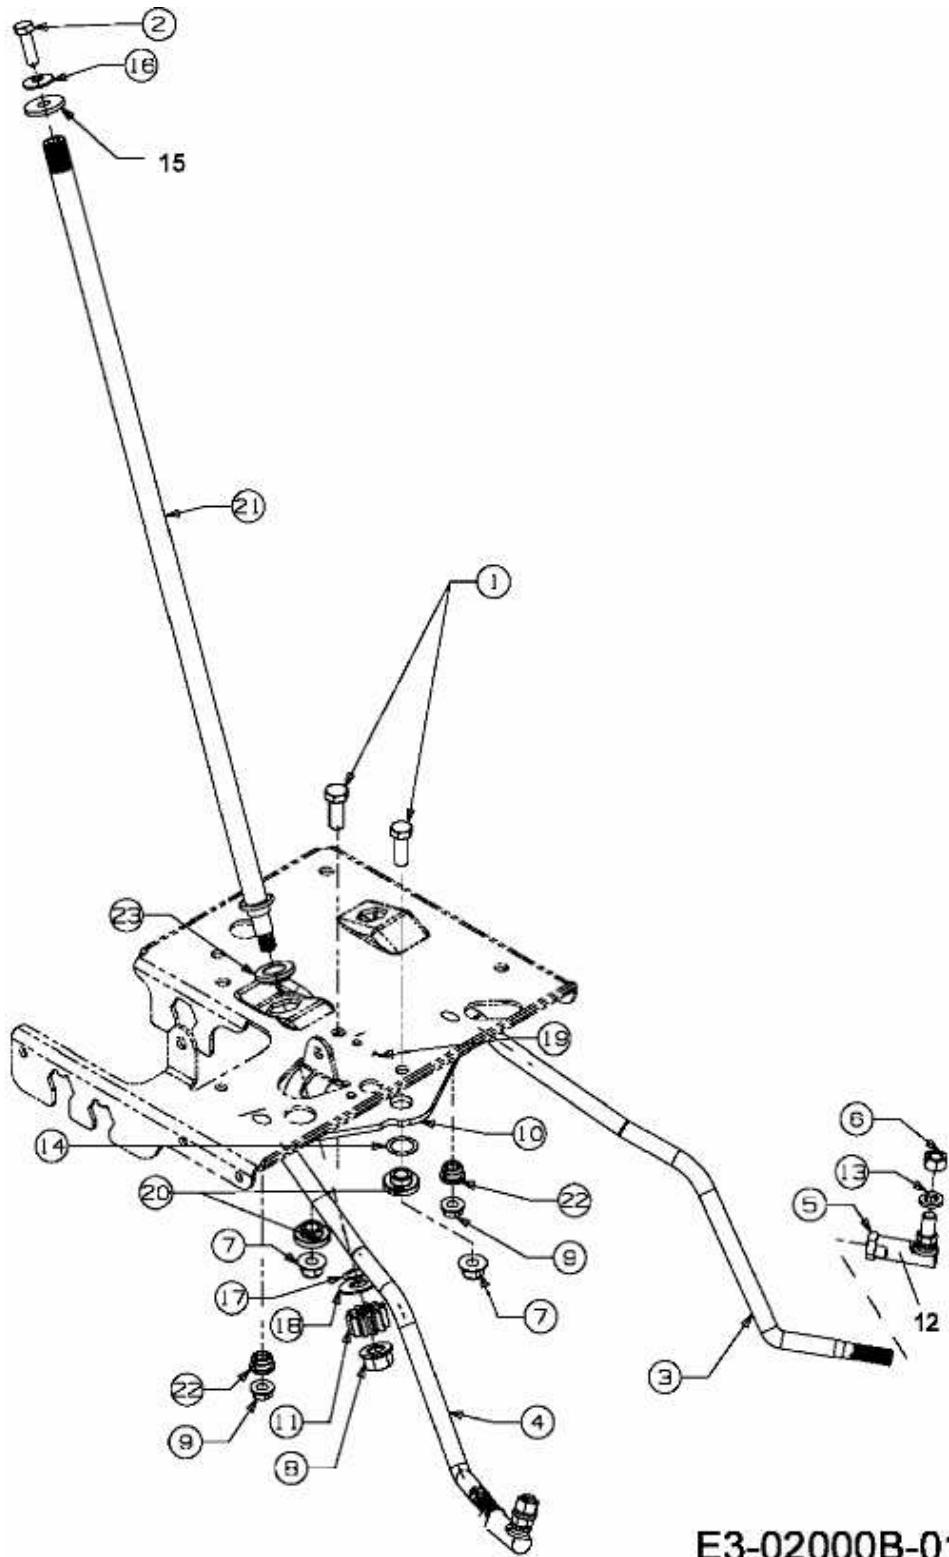

GLX 105 RAT > 13B7506N690 (2007) > LENKUNG

E3-02000B-01