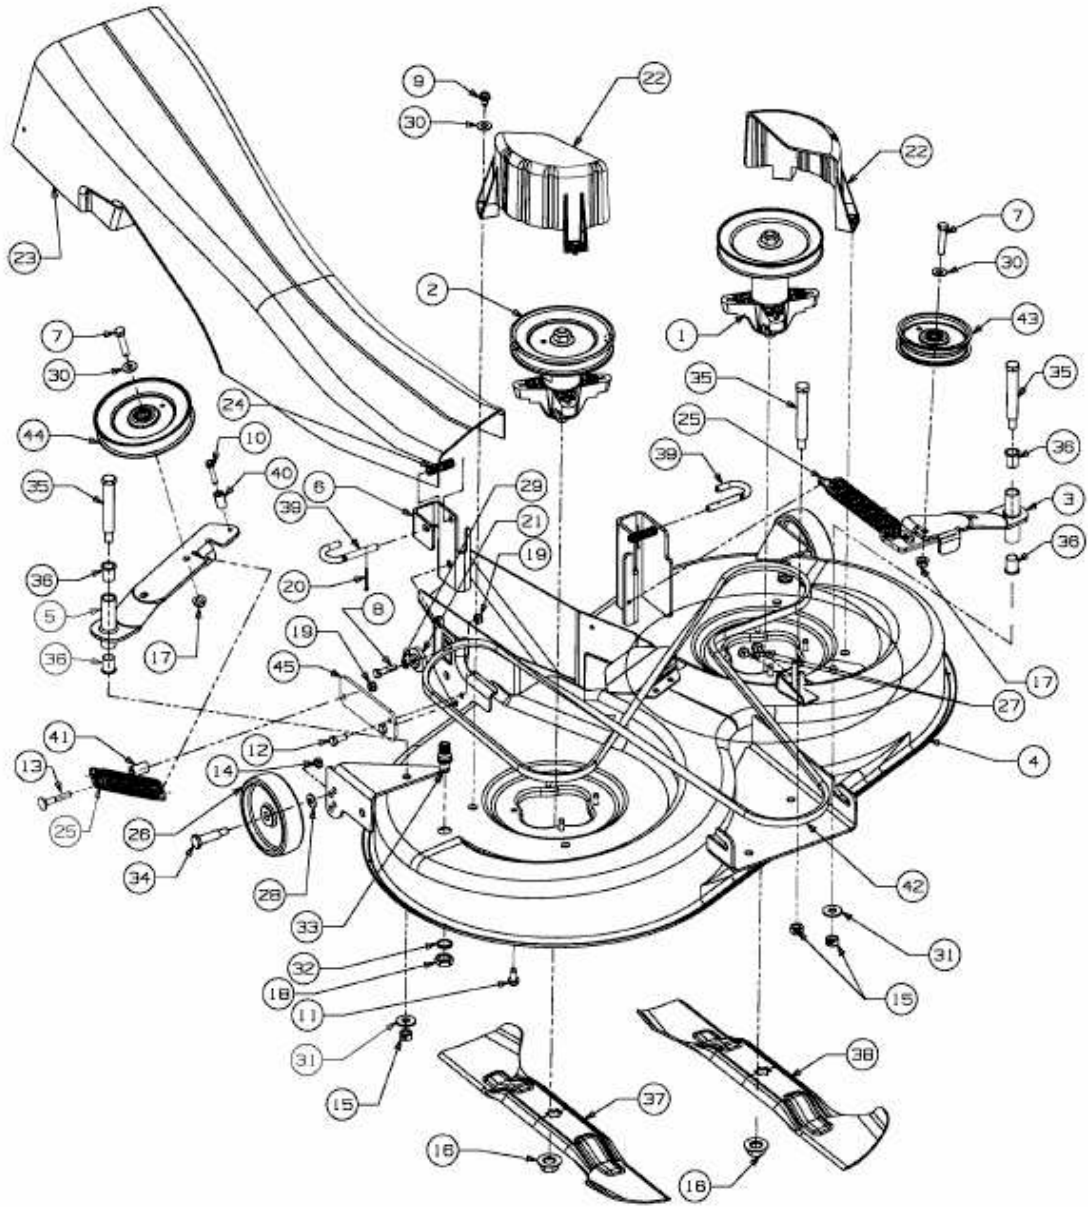

GLX 105 RAT > 13B7506N690 (2005) > MÄHWERK N (41"/105CM)

E3-02345A-01