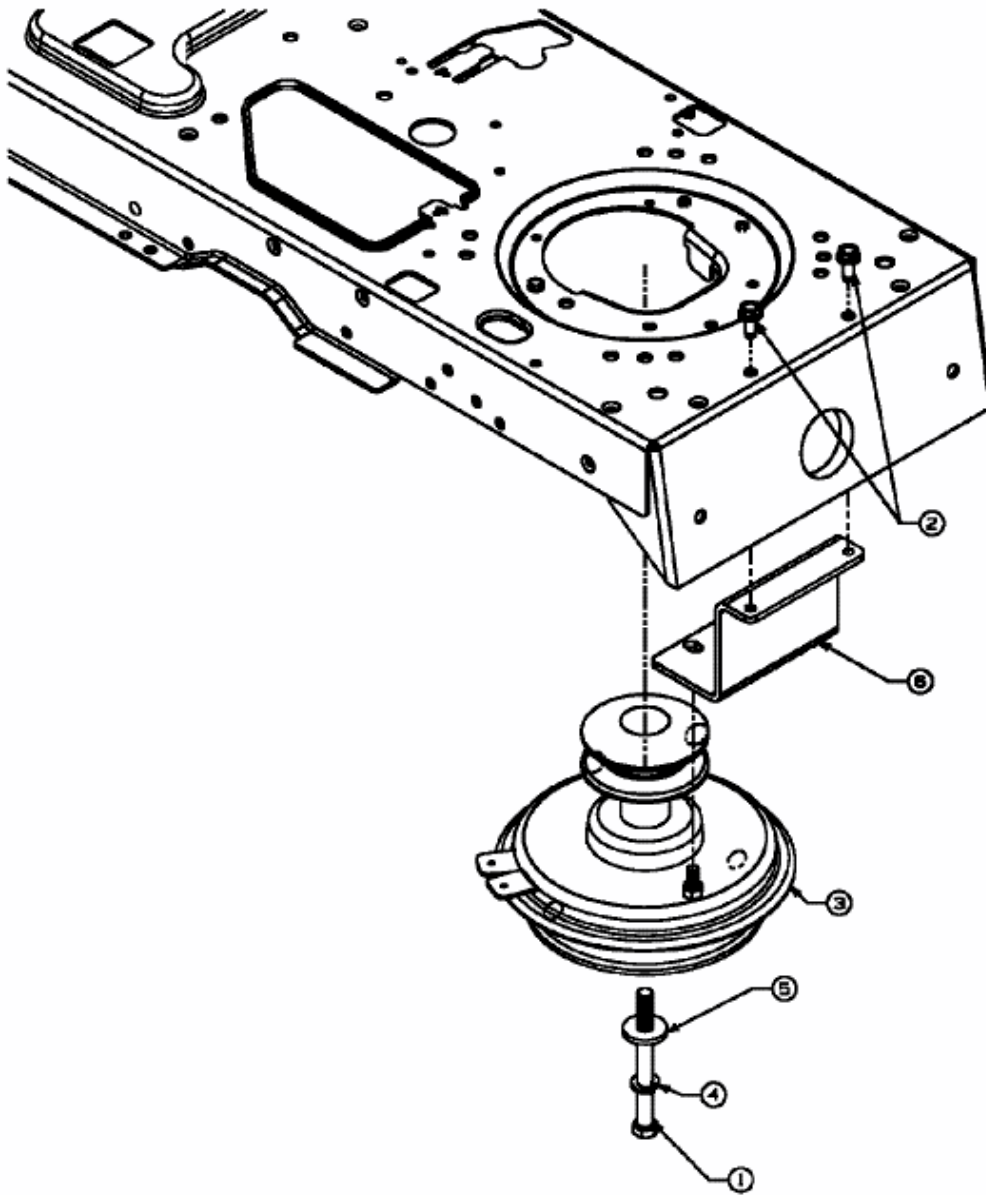

GLX 105 RAT > 13B7506N690 (2005) > MOTORKEILRIEMENSCHLEIBE

E3-02063A-01