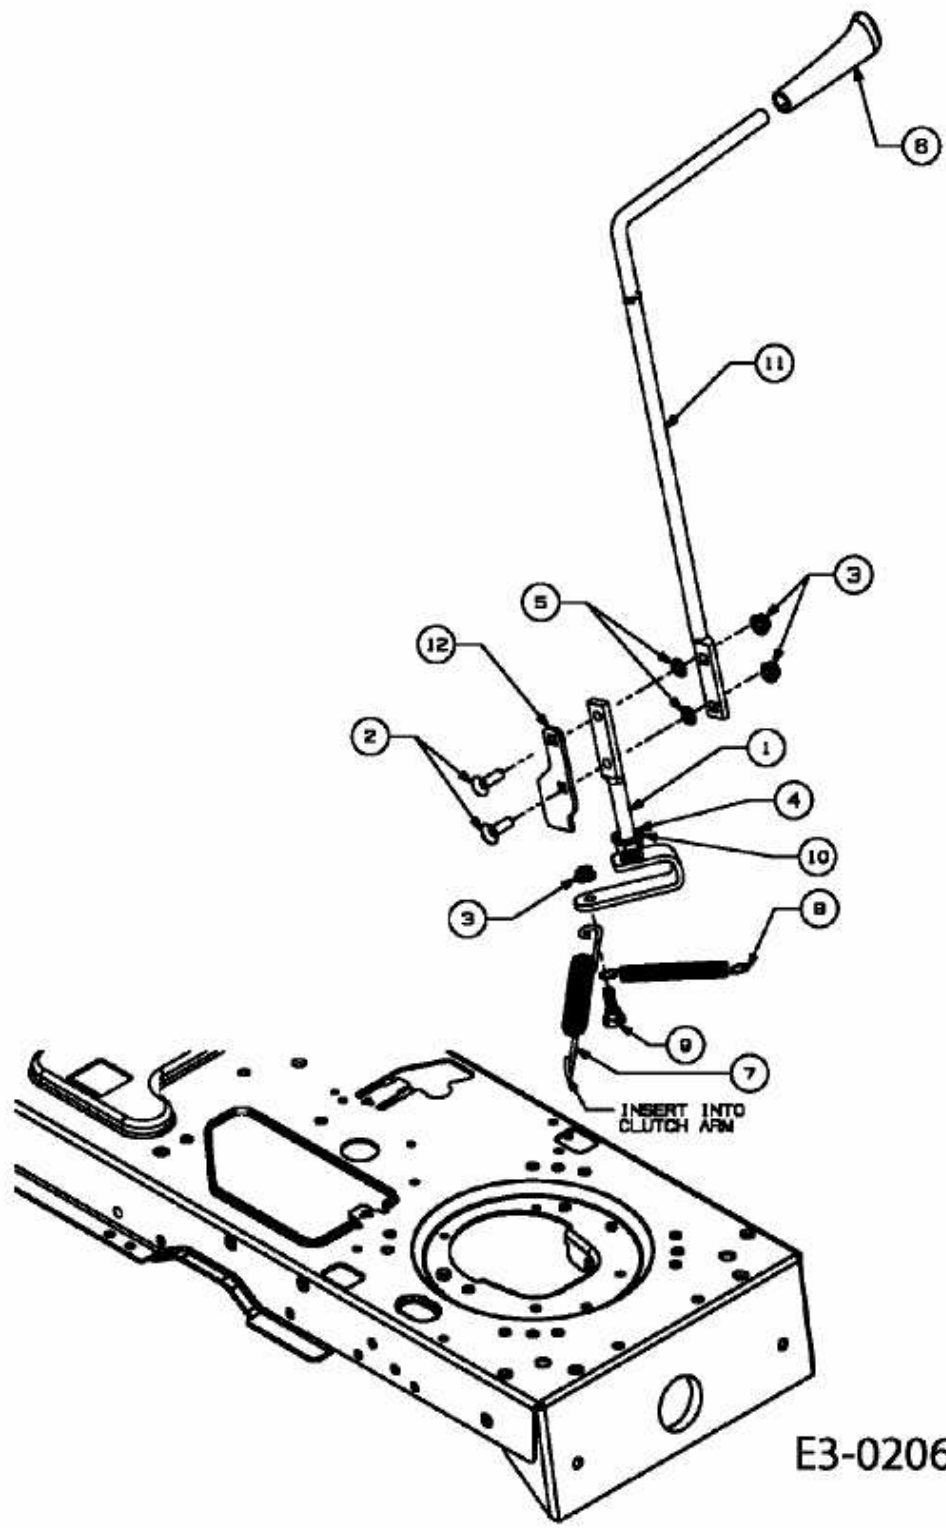

GLX 105 RAT > 13B7506N690 (2005) > MÄHWERKSEINSCHALTUNG

E3-02062B-01