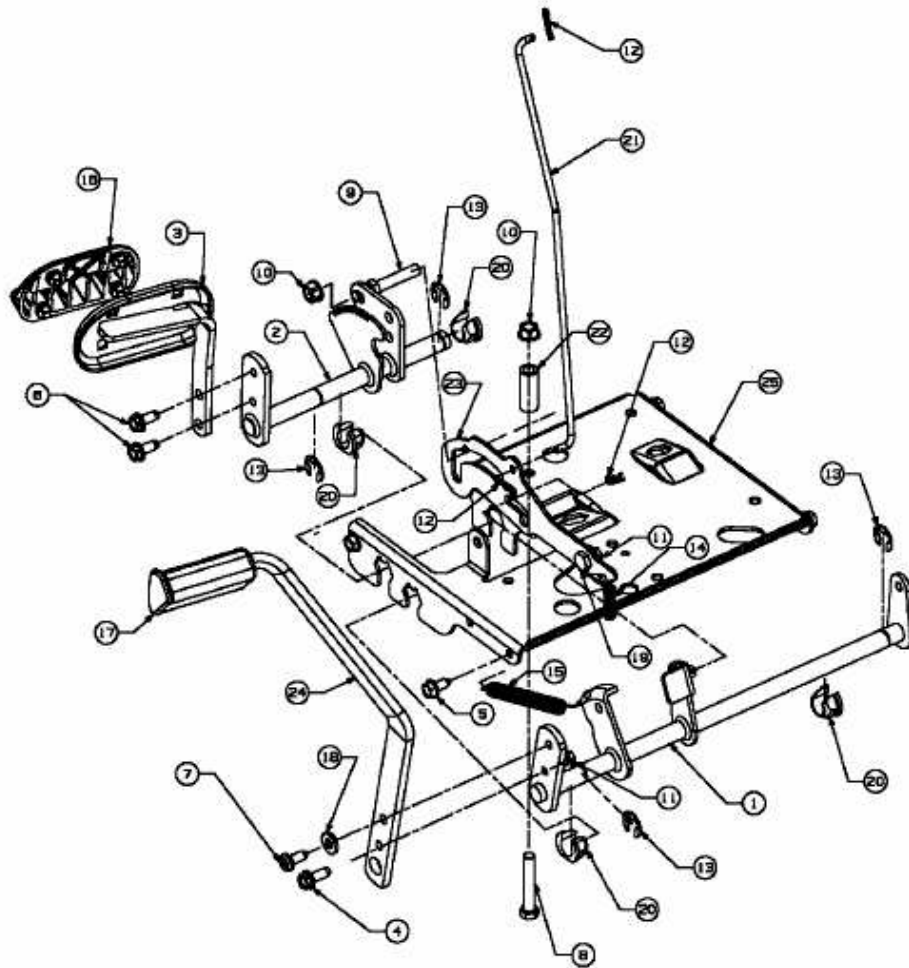

GLX 105 RAT > 13B7506N690 (2005) > PEDALE

E3-02031A-01