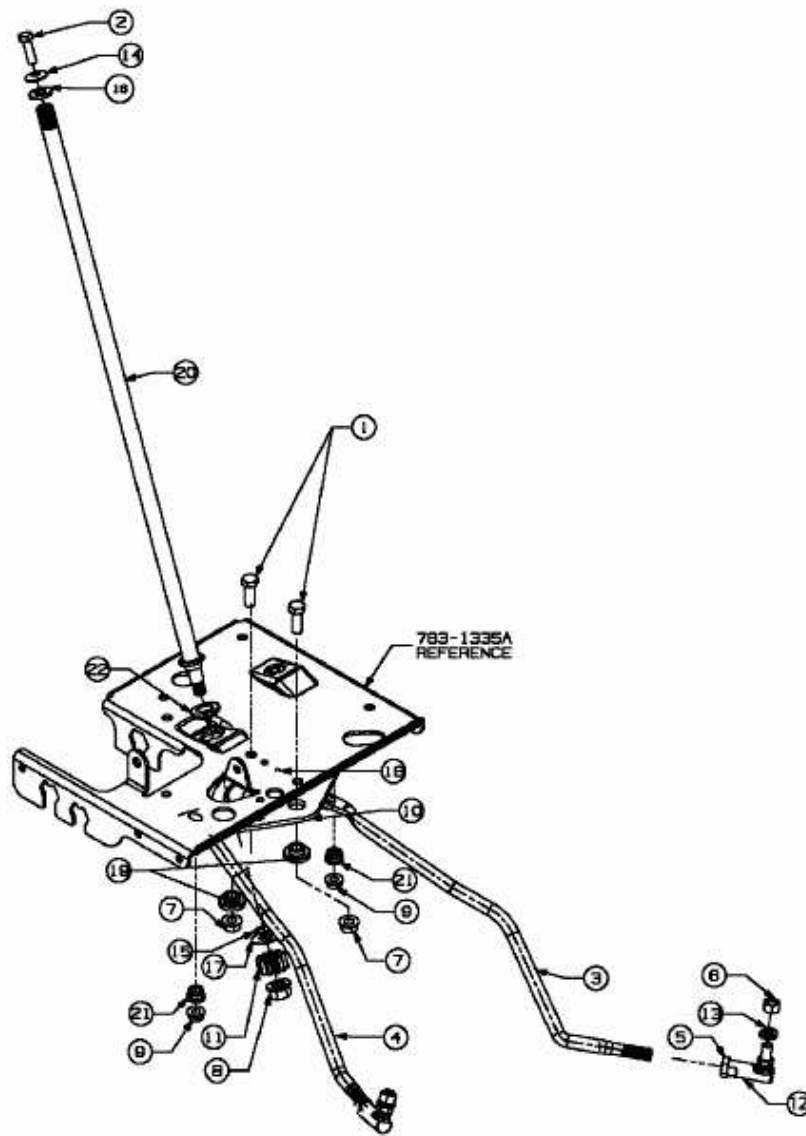

GLX 105 RAT > 13B7506N690 (2005) > LENKUNG

E3-02000A-01