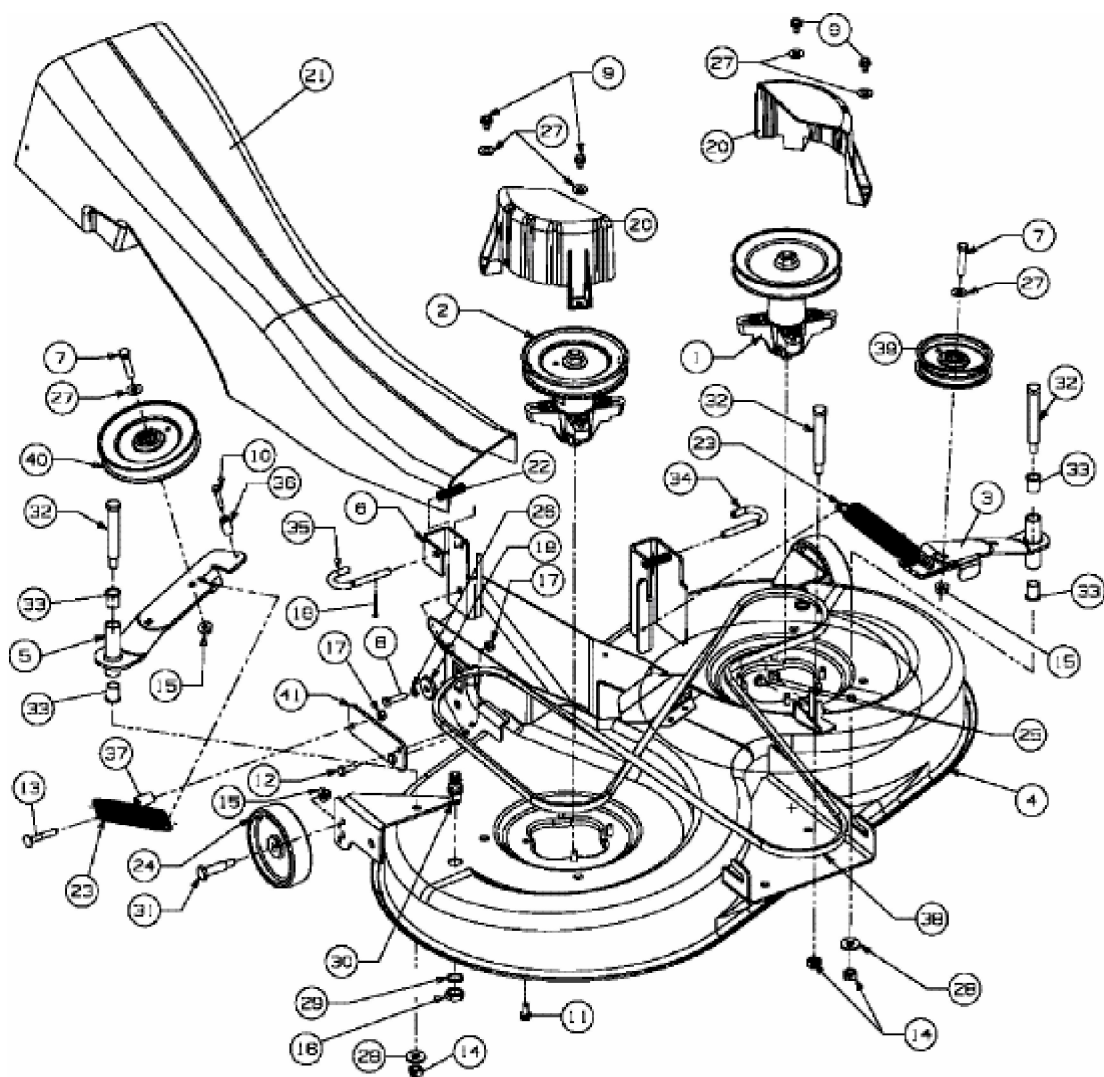

SILVERTRAC 22/105 H > 13B7499N677 (2007) > MÄHWERK N (41"/105CM)

E3-03430A-01