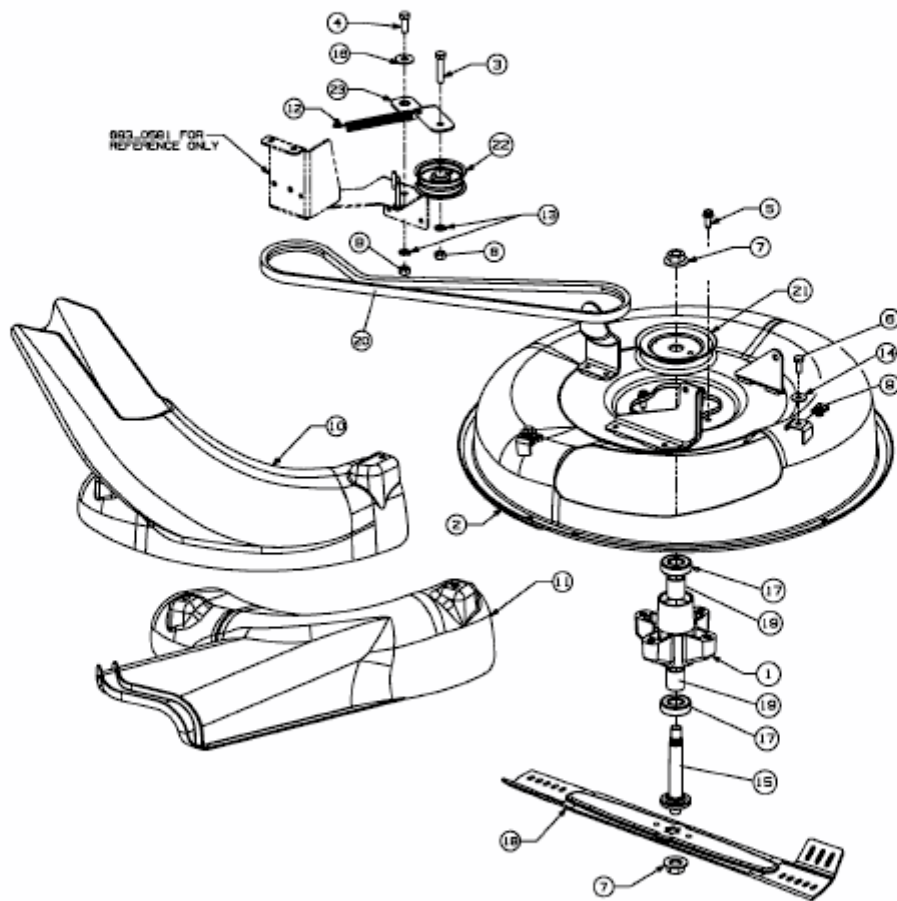

PINTO > 13B7064-600 (2006) > MÄHWERK 24"/60CM

E3-02193A-01