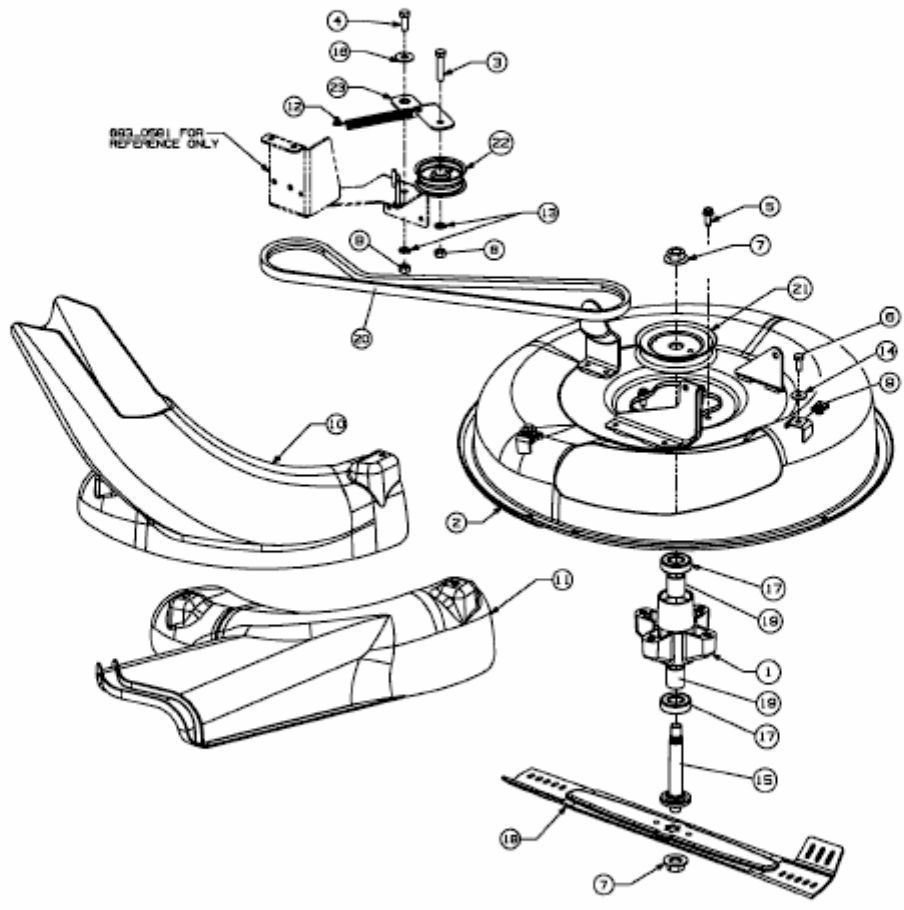

PINTO > 13B7064-400 (2007) > MÄHWERK 24"/60CM

E3-02193A-01