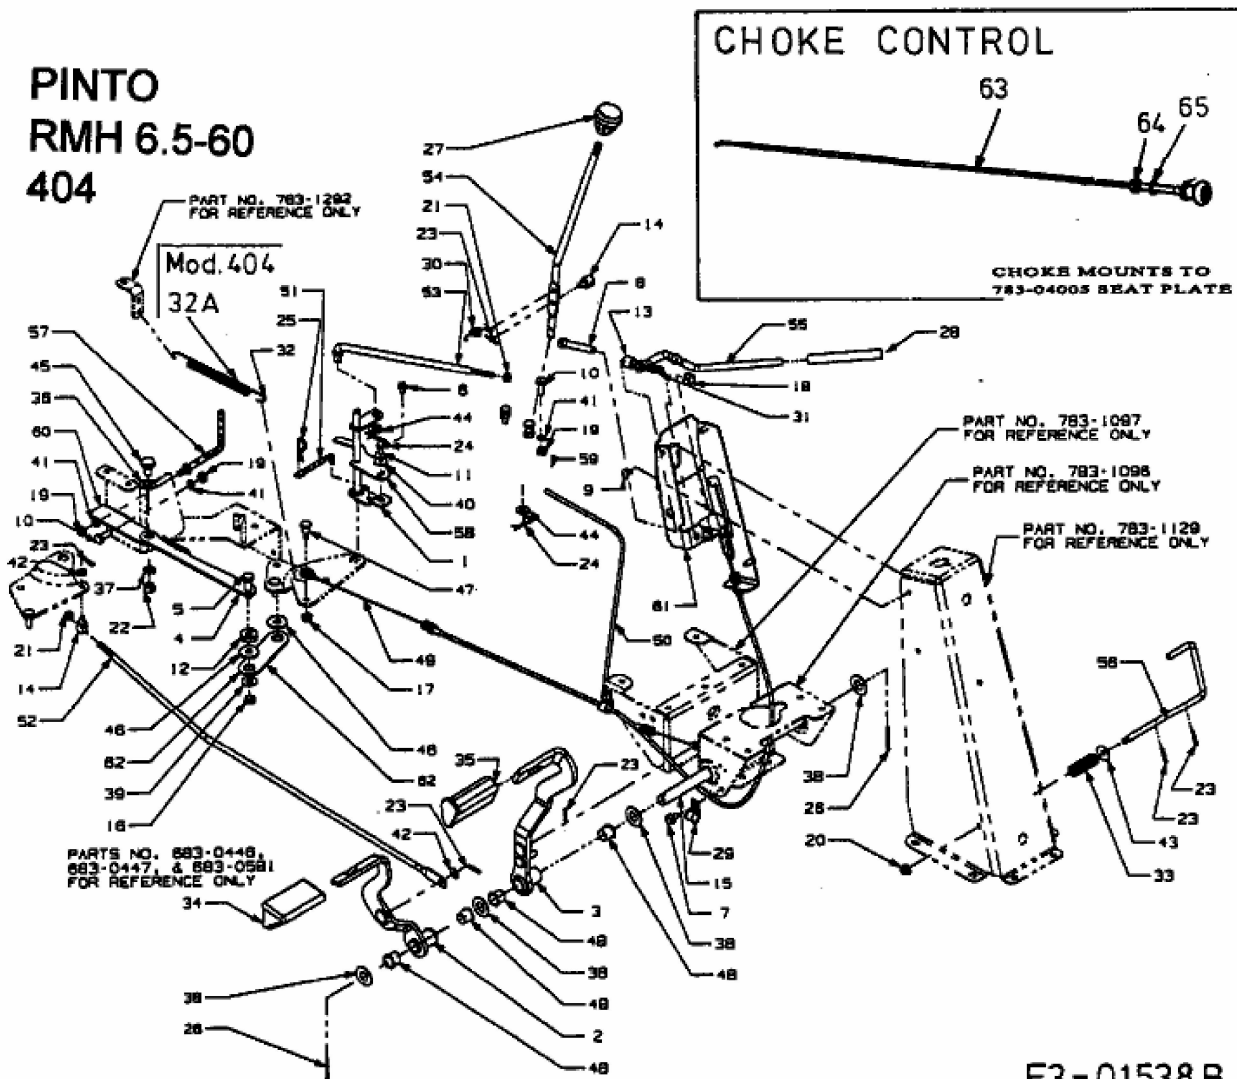

**PINTO
RMH 6.5-60
404**

E3-01538 B