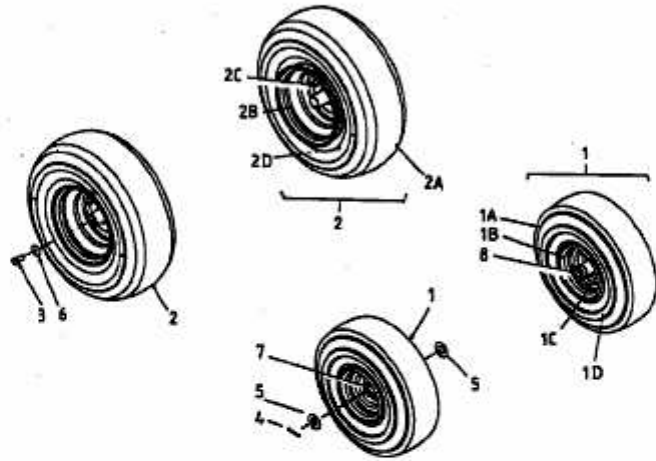

PINTO > 13B6064-600 (2003) > RÄDER

RMH 6.5-60
PINTO
PINTO E-START
404

13B6064-628
13B6064-600
13B4064-678
13B4065-611

E3-01533B