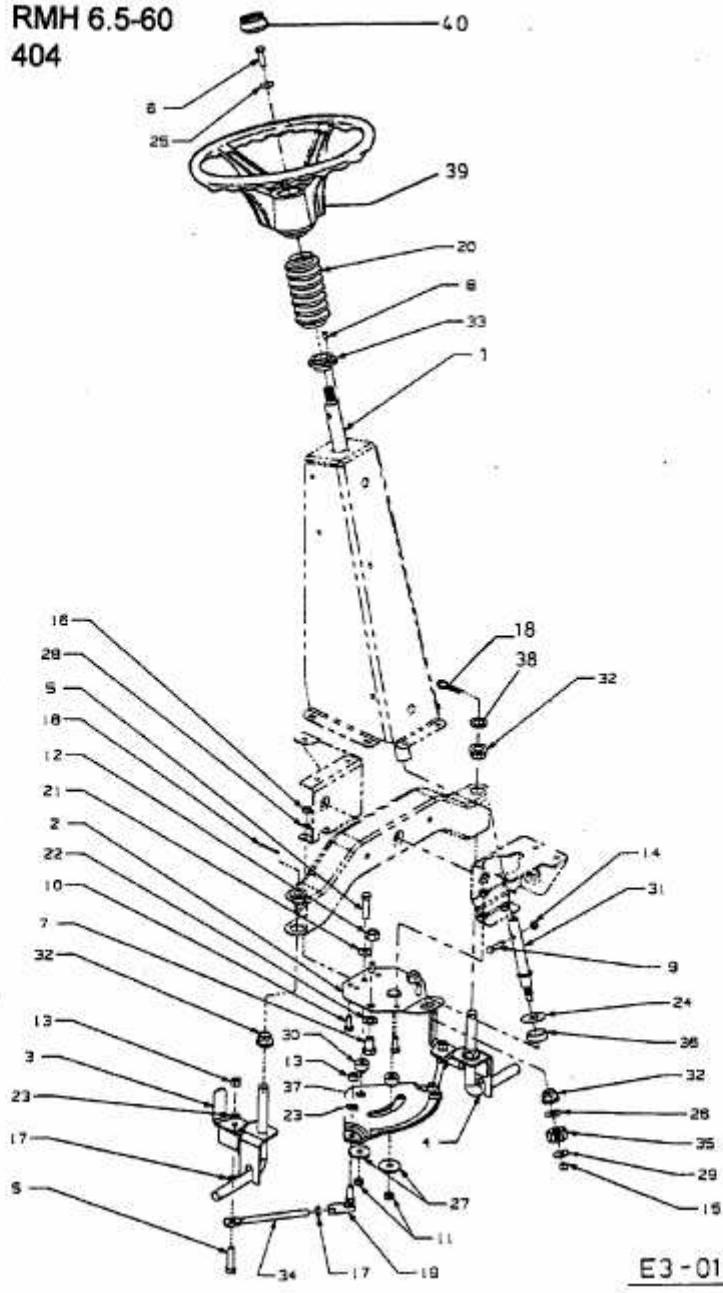

PINTO > 13B6064-600 (2003) > LENKUNG, VORDERACHSE

PINTO
RMH 6.5-60
404

E3 - 01532 B