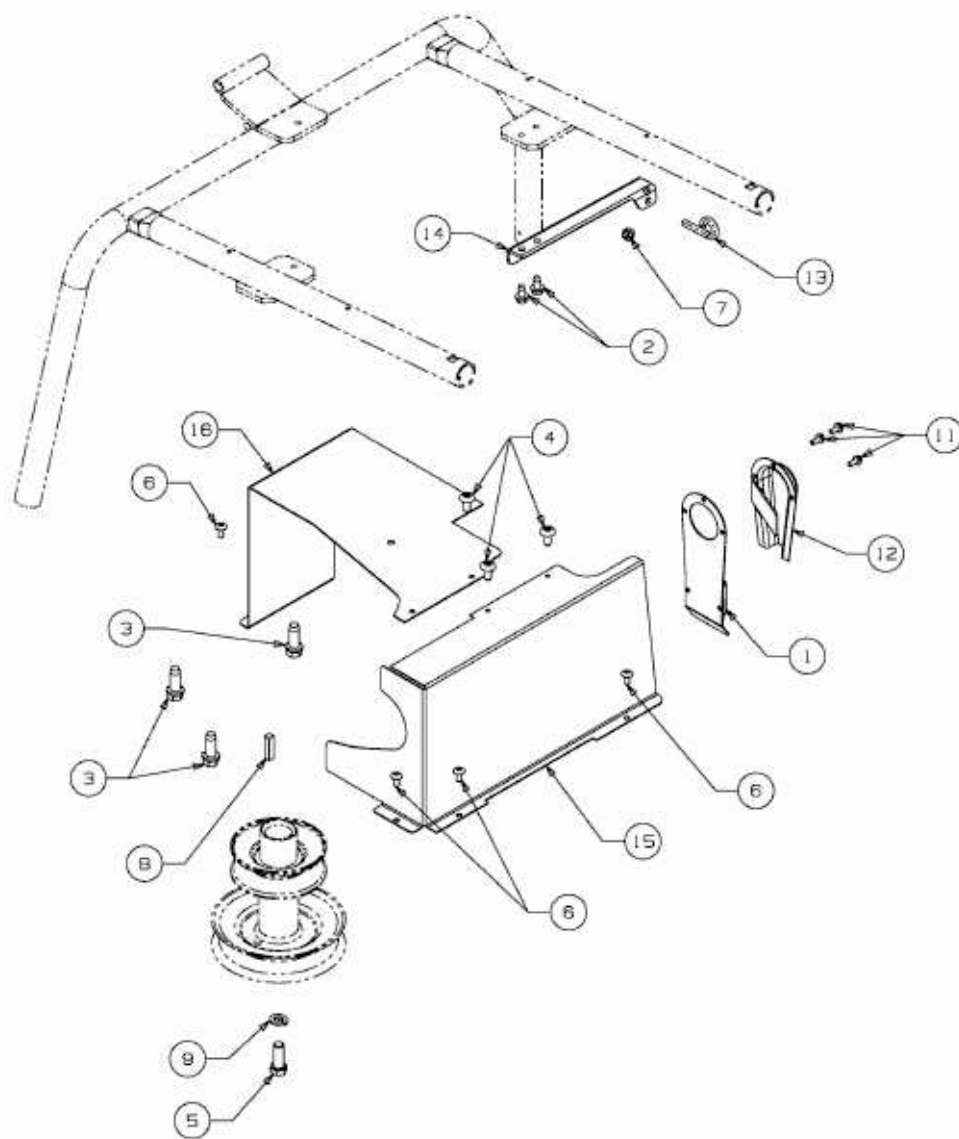

MASTERCUT 60 > 13B6054-659 (2010) > MOTORZUBEHÖR

E3-04681A-01