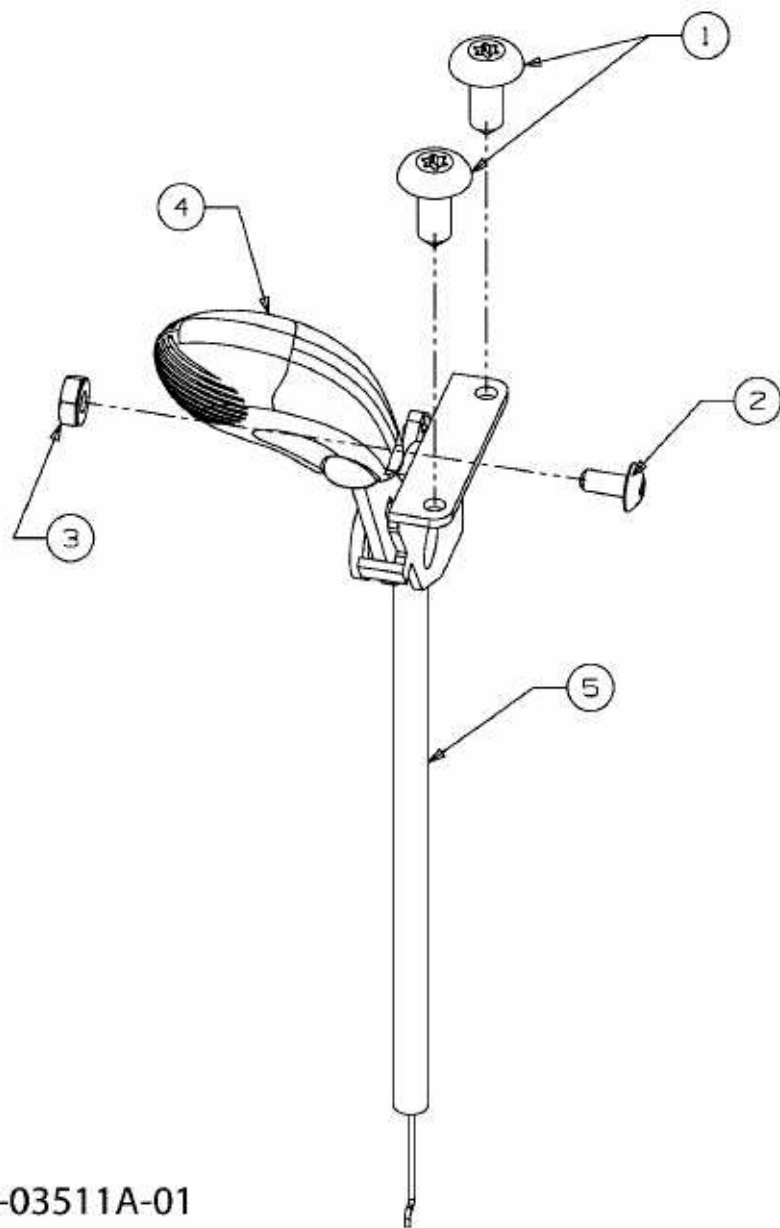

MASTERCUT 60 > 13B6054-659 (2010) > GASZUG

E3-03511A-01