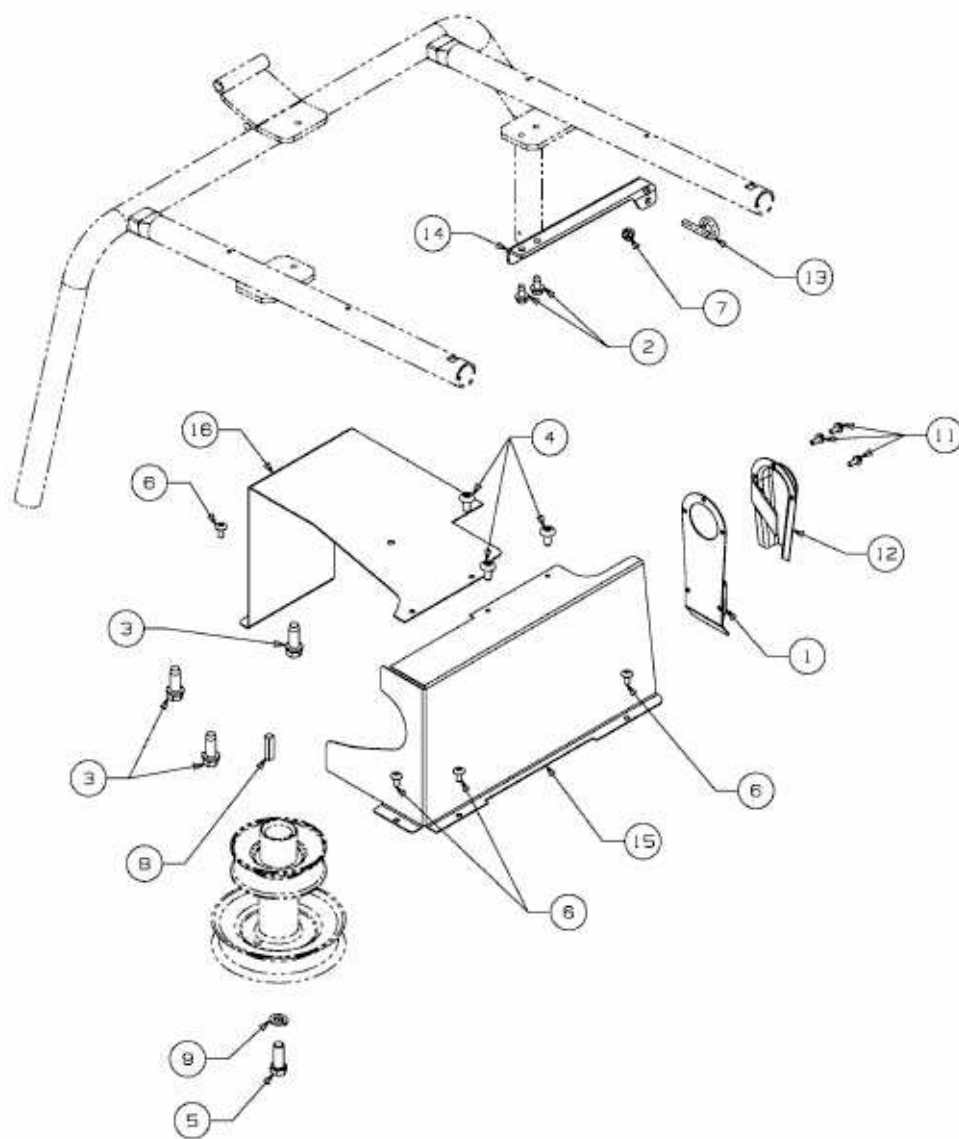

MASTERCUT 60 > 13B6054-659 (2009) > MOTORZUBEHÖR

E3-04681A-01