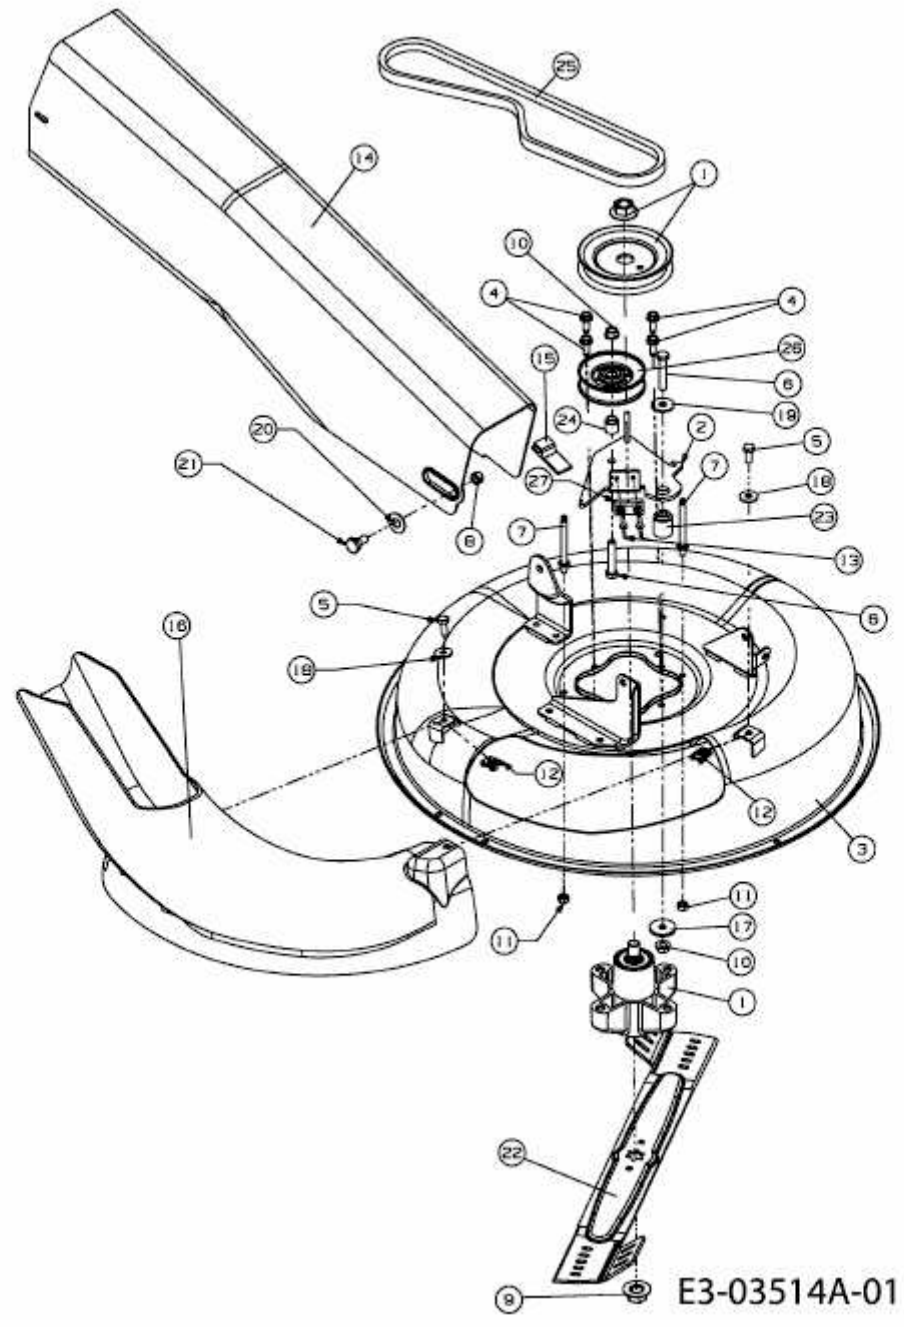

MINIRIDER 60 > 13B6054-600 (2009) > MÄHWERK 24"/60CM

E3-03514A-01