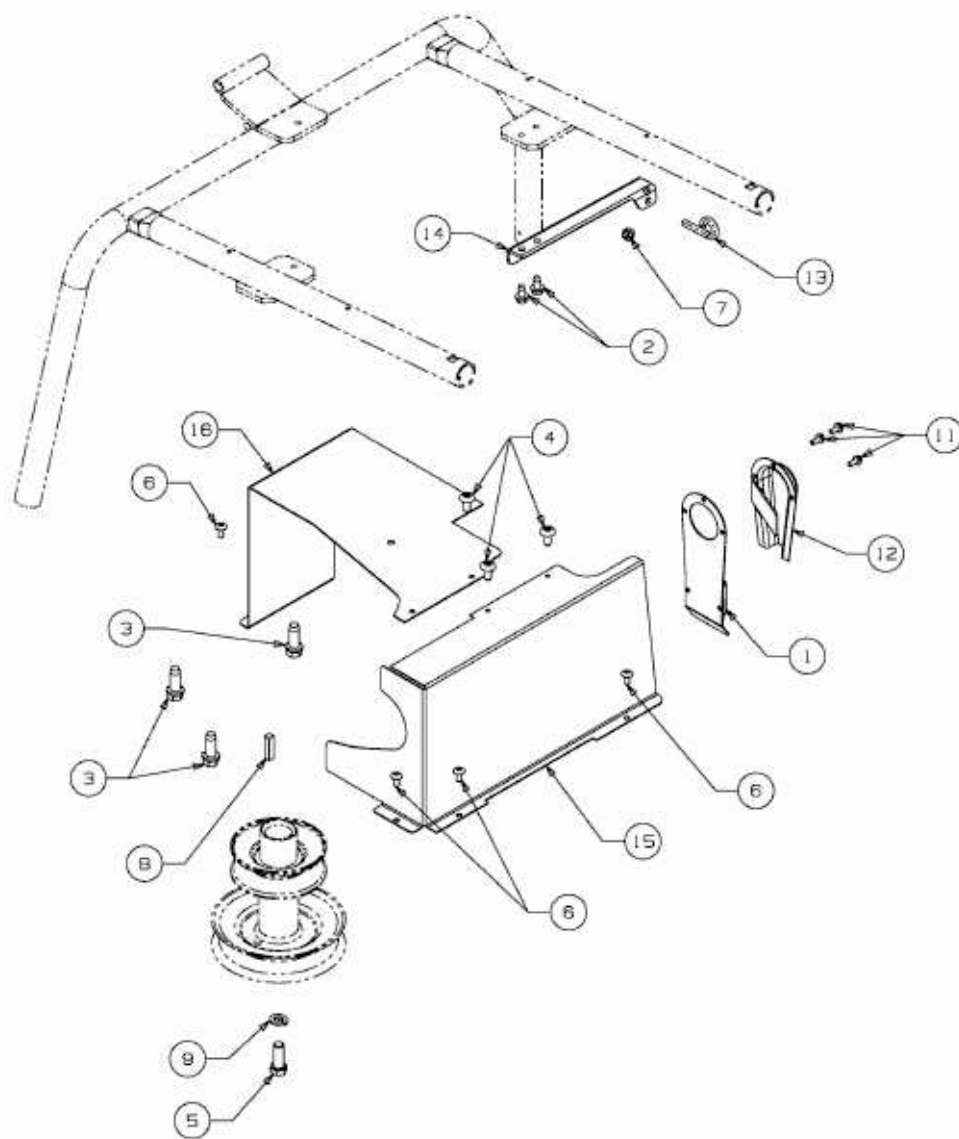

MASTERCUT 60 > 13B6054-459 (2010) > MOTORZUBEHÖR

E3-04681A-01