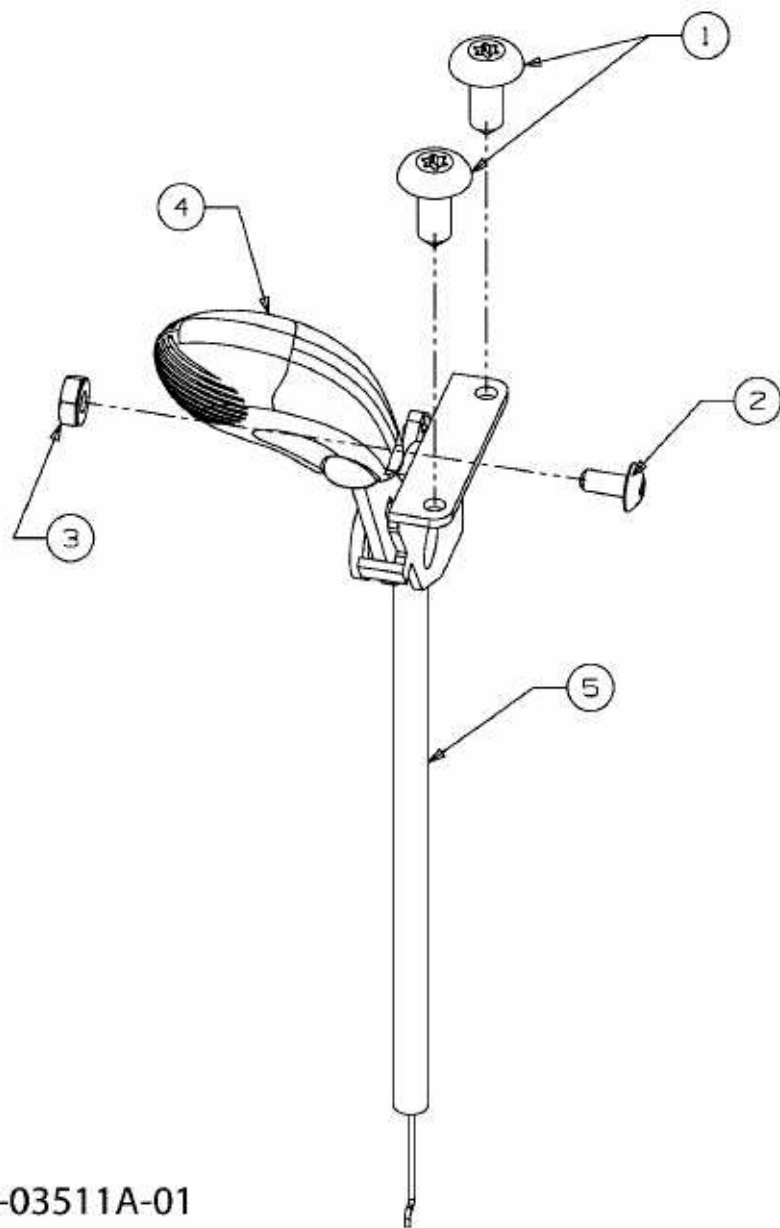

MASTERCUT 60 > 13B6054-459 (2010) > GASZUG

E3-03511A-01