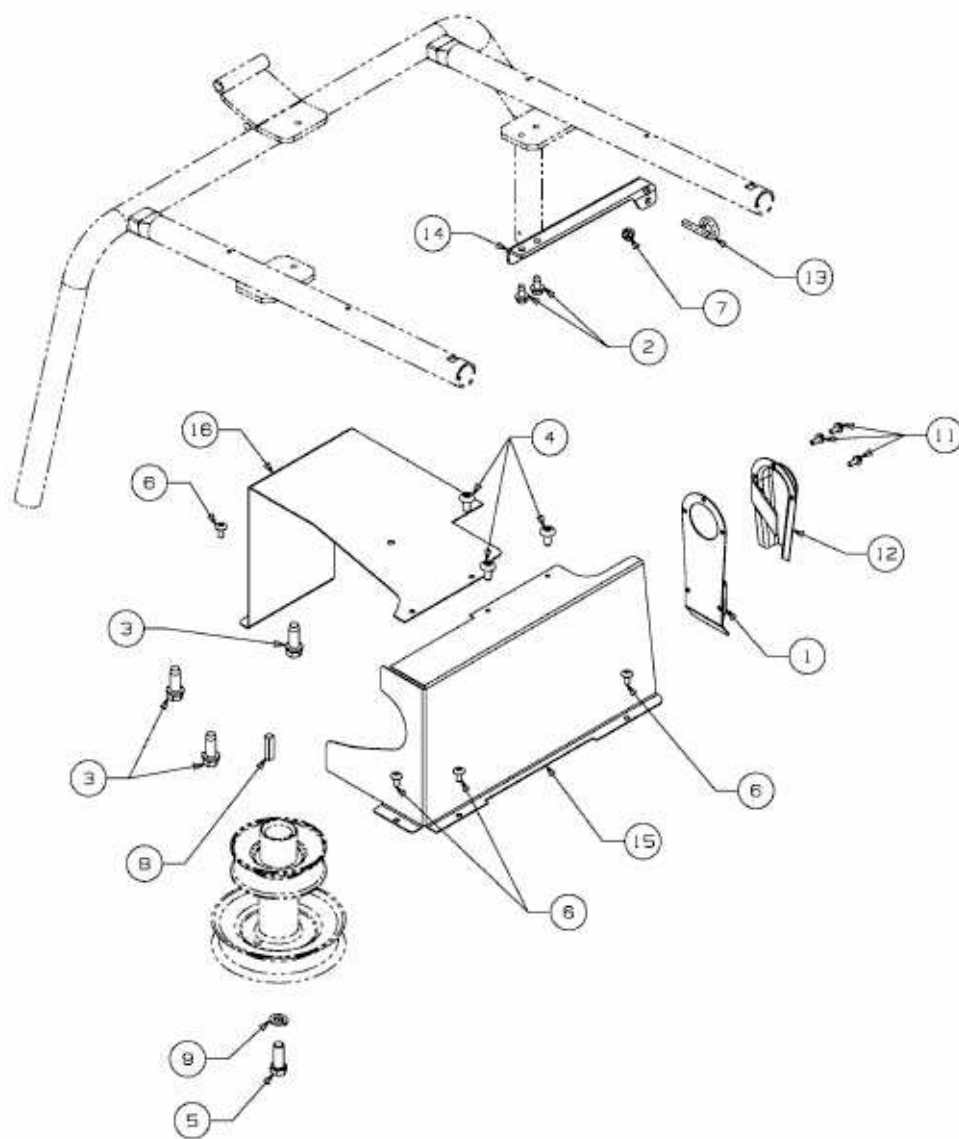

MASTERCUT 60 > 13B6054-459 (2009) > MOTORZUBEHÖR

E3-04681A-01